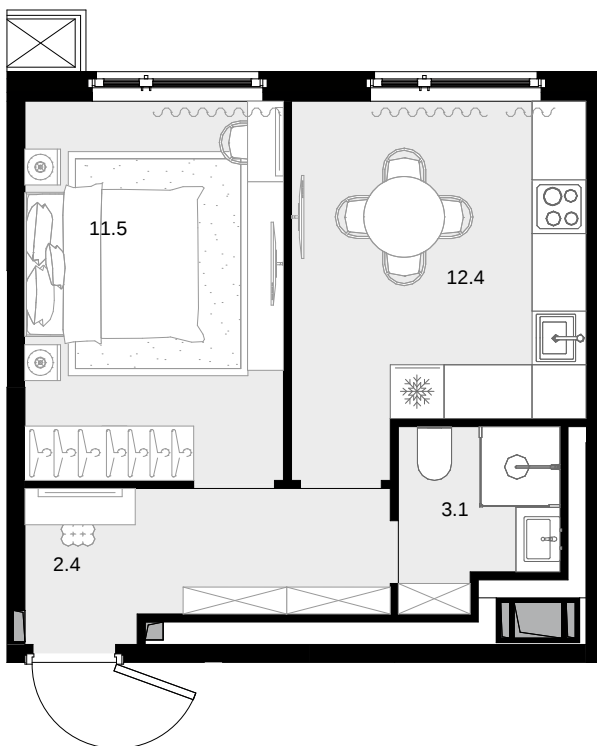

1-комнатная 34 м²

Дом «МАЛЕВИЧ» > 2 секция > 13 эт. > №237

18 462 000 ₽

Дом сдан

Смотреть на сайте

На схеме квартала

На этаже