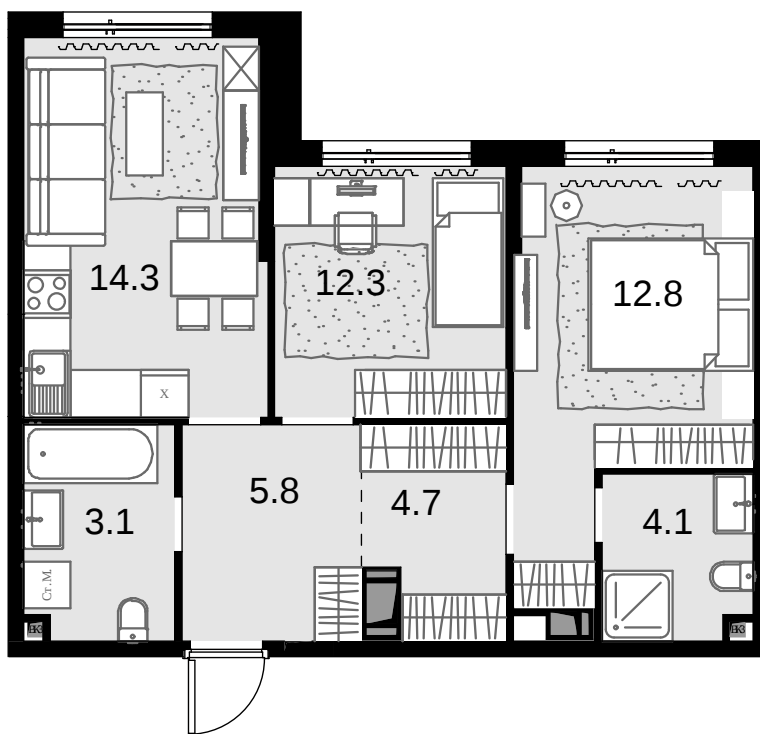

2-комнатная 57,1 м<sup>2</sup>

Дом MALEVICH > 1 секция > 26 эт. > №160

Акция 22 269 000 ₺

Выгода 1 313 300 ₺

**⚡ 20 955 700 ₺**

Сдача в 4 кв. 2024

Смотреть на сайте

На схеме квартала

На этаже