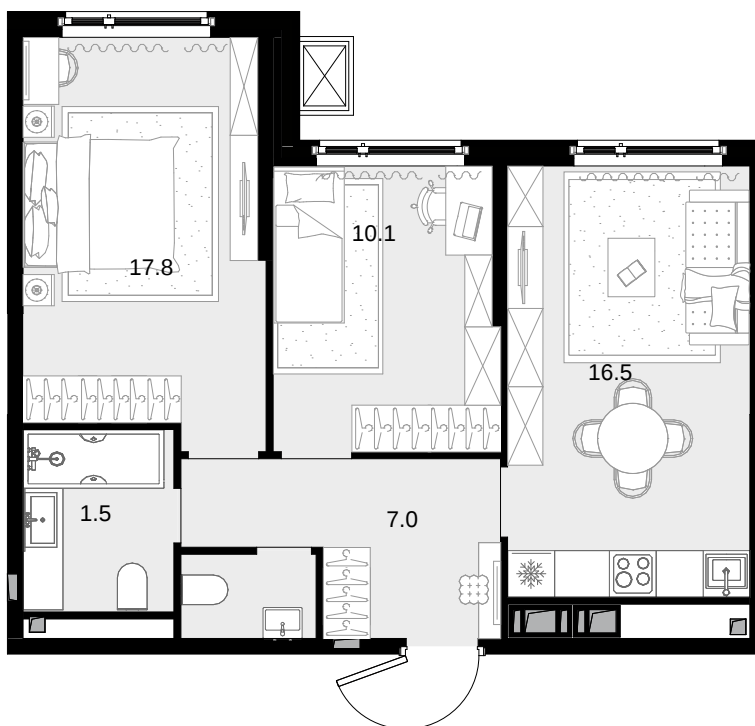

2-комнатная 56.7 м<sup>2</sup>

Дом «МАЛЕВИЧ» > 1 секция > 26 эт. > №158

24 891 300 ₽

Дом сдан

Смотреть на сайте

На схеме квартала

На этаже