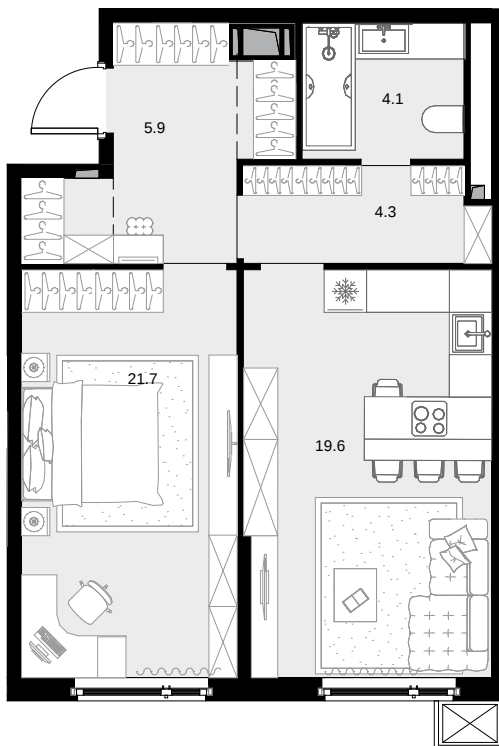

1-комнатная 55.3 м²

Дом «МАЛЕВИЧ» > 1 секция > 25 эт. > №152

23 502 500 ₽

Дом сдан

Смотреть на сайте

На схеме квартала

На этаже