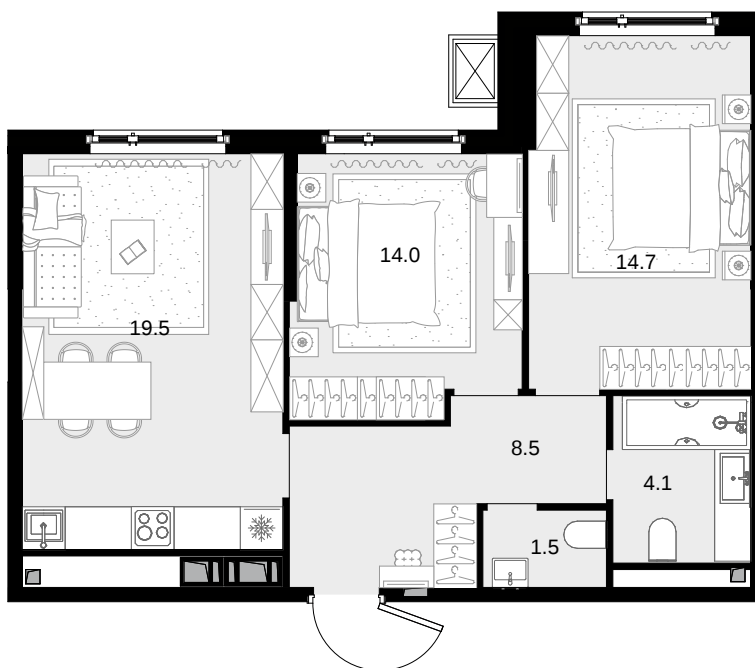

2-комнатная 61.9 м<sup>2</sup>

Дом «МАЛЕВИЧ» > 1 секция > 25 эт. > №150

26 926 500 ₽

Дом сдан

Смотреть на сайте

На схеме квартала

На этаже