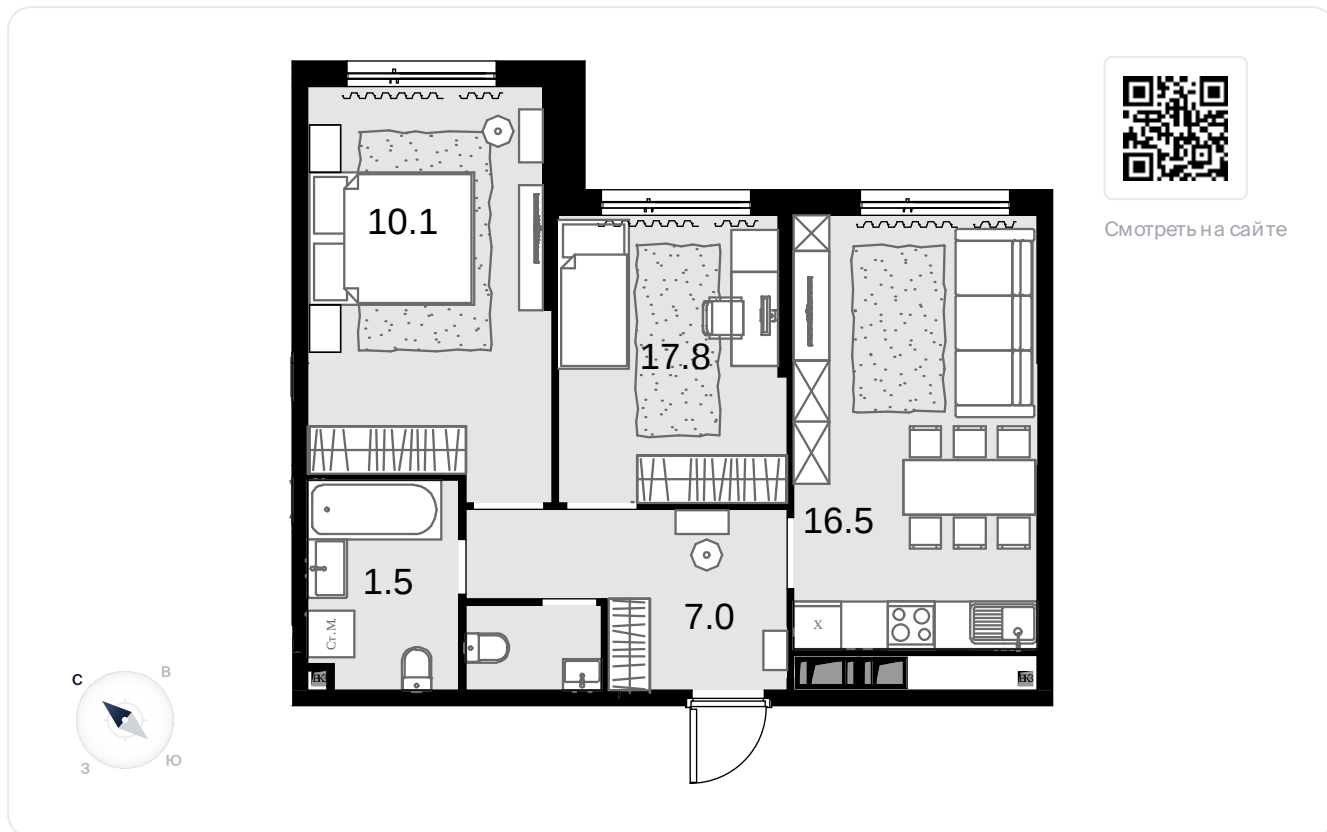

2-комнатная 57 м<sup>2</sup>

Дом MALEVICH > 1 секция > 24 эт. > №140

Акция 22 515 000 ₹

Выгода 1368 000 ₹

**⚡ 21 147 000 ₹**

Сдача в 4 кв. 2024

На схеме квартала

На этаже