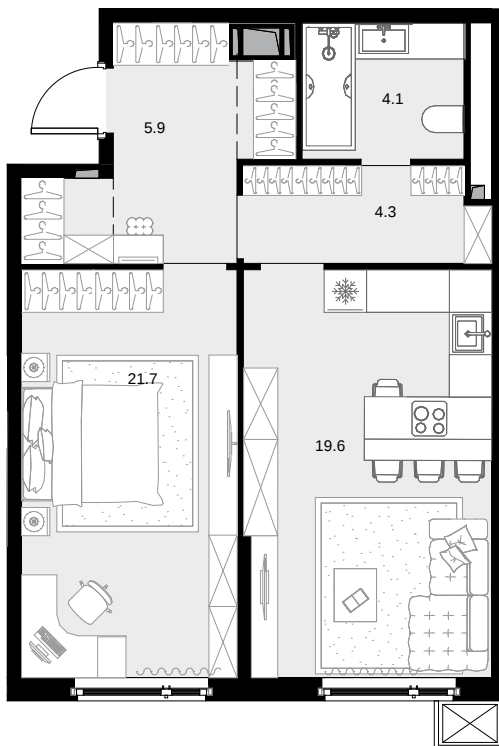

1-комнатная 55.3 м²

Дом «МАЛЕВИЧ» > 1 секция > 23 эт. > №134

23 336 600 ₽

Дом сдан

Смотреть на сайте

На схеме квартала

На этаже