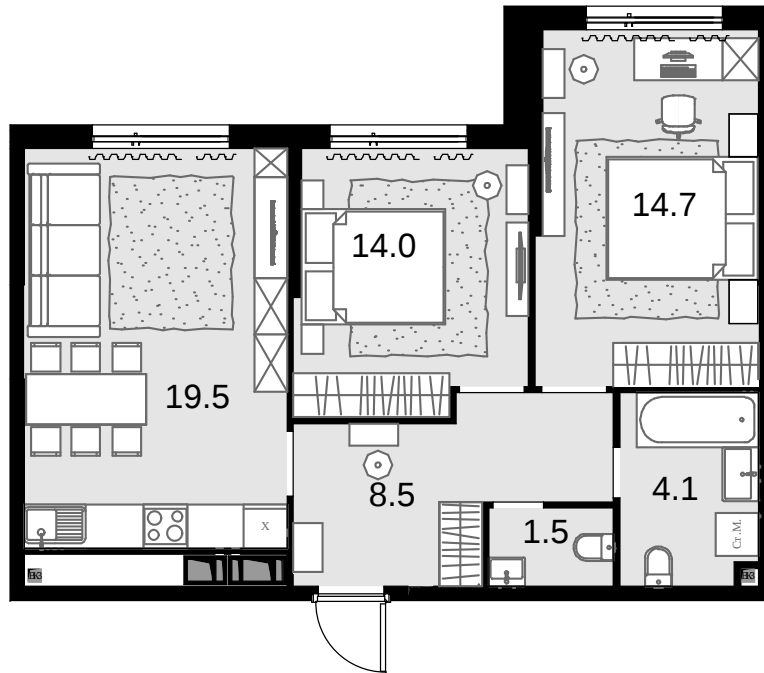

2-комнатная 62.3 м²

Дом MALEVICH > 1 секция > 23 эт. > №132

Акция 23 674 000 ₺

выгода 1 432 900 ₺

⚡ 22 241 100 ₺

Сдача в 4 кв. 2024

Смотреть на сайте

На схеме квартала

На этаже