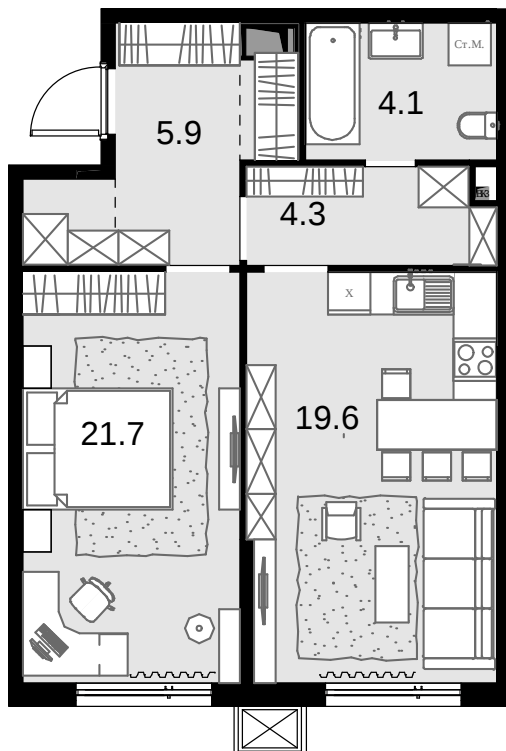

1-комнатная 55.6 м<sup>2</sup>

Дом MALEVICH > 1 секция > 21 эт. > №116

Акция 21294 800 ₺

выгода 1723 600 ₺

**⚡ 19 571 200 ₺**

Сдача в 1 кв. 2025

Смотреть на сайте

На схеме квартала

На этаже