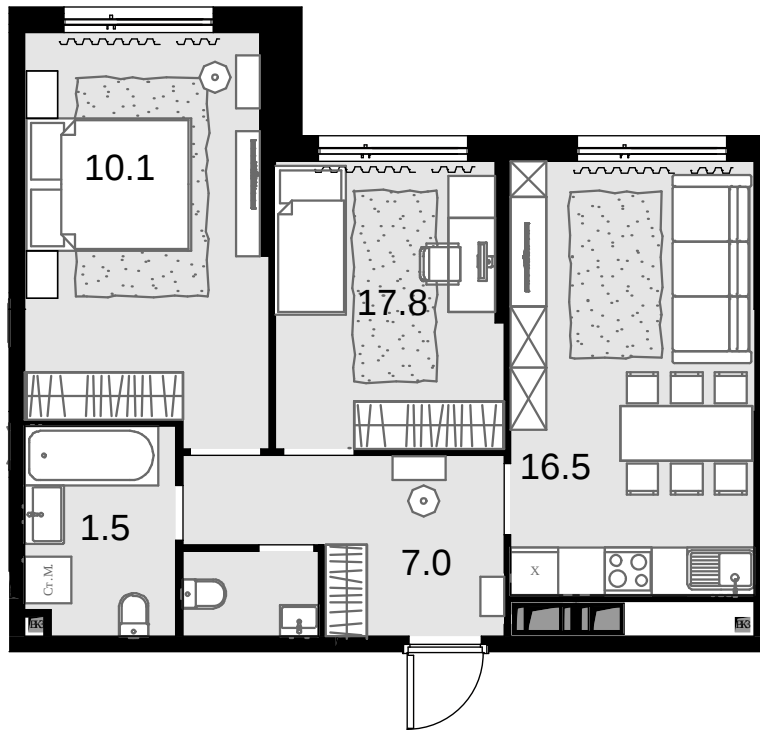

2-комнатная 57 м<sup>2</sup>

Дом MALEVICH > 1 секция > 20 эт. > №104

Акция 21831000-₽

Выгода 1311 000₽

**⚡ 20 520 000 ₽**

Сдача в 4 кв. 2024

Смотреть на сайте

На схеме квартала

На этаже