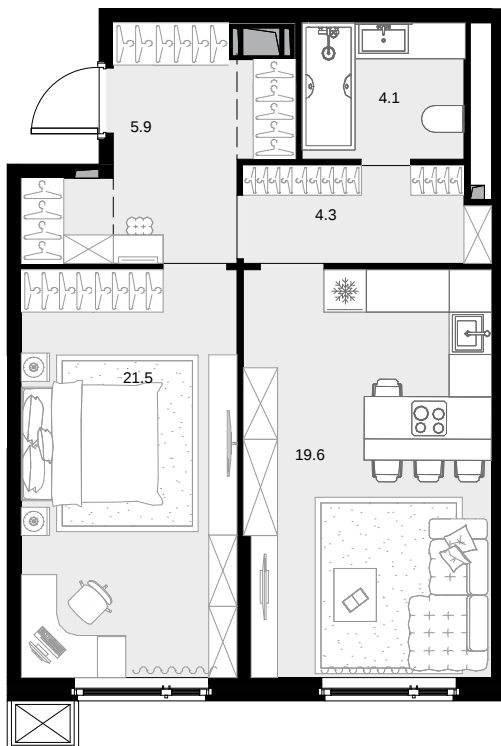

1-комнатная 55.3 м²

Дом «МАЛЕВИЧ» > 1 секция > 13 эт. > №44

22 617 700 ₽

Дом сдан

Смотреть на сайте

На схеме квартала

На этаже