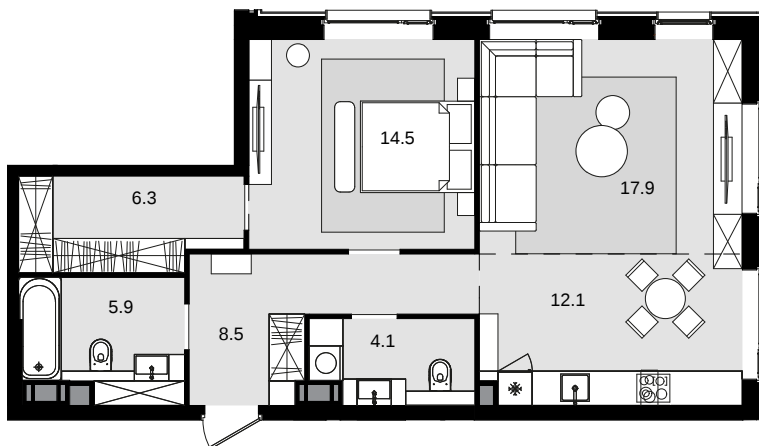

2-комнатная  
69.3 м<sup>2</sup>

CRYSTAL Трилогия > Корпус 8 > 34 эт. >  
№446

Акция 32 709 600 ₺

Выгода 1 663 200 ₺

**31 046 400 ₺**

Дом сдан

Смотреть на сайте

На схеме квартала

На этаже