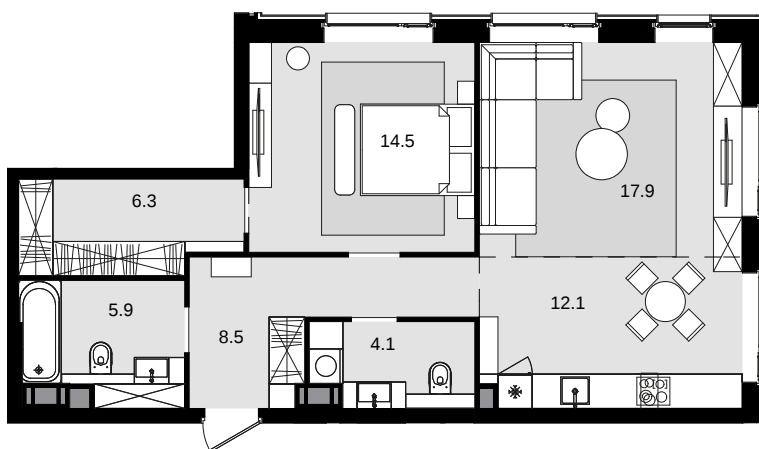

2-комнатная
69.3 м²

CRYSTAL Трилогия > Корпус 8 > 34 эт. >
№446

Акция 32 709 600 ₺

выгода 2 633 400 ₺

30 076 200 ₺

Дом сдан

Смотреть на сайте

На схеме квартала