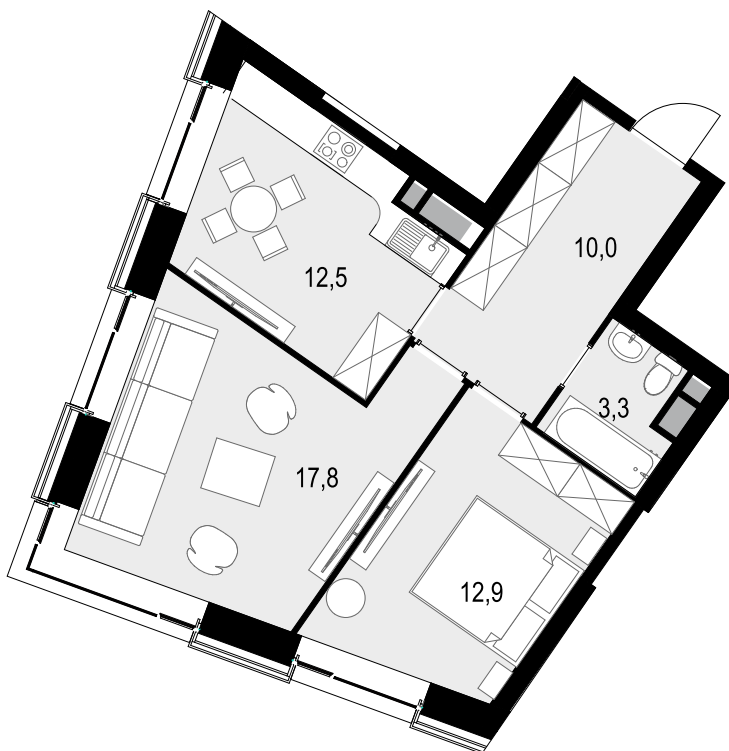

# 2-КОМНАТНАЯ 56.5 м<sup>2</sup>

Wellton Towers > Корпус 3 > 23 эт. > №186

Спецпредложение 34 804 000 ₹

## 31 301 000 ₹

Выгода 3 503 000 ₹

Смотреть на сайте

На схеме квартала

На этаже