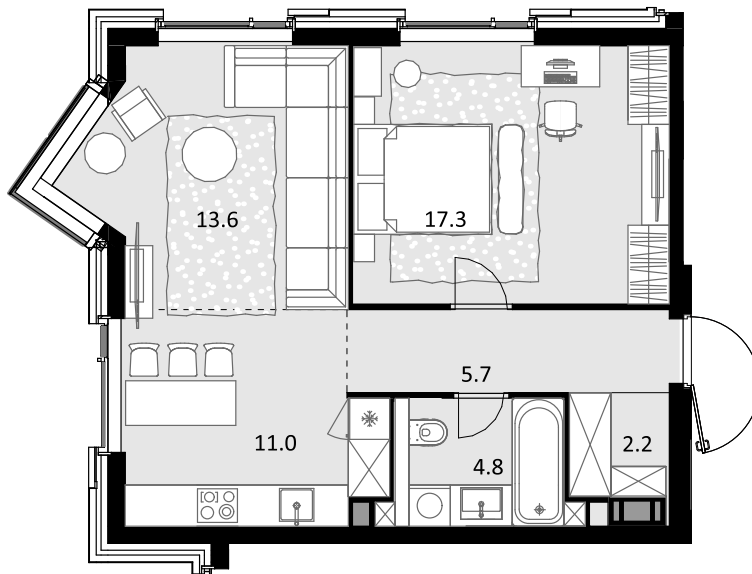

2-комнатная
54.6 м²

Трилогия «Кристалл» в «Юнион Парк» > Корпус 8 >
39 эт. > №526

Спецпредложение 34 398 000 ₽

выгода 3 439 800 ₽

30 958 200 ₽

Дом сдан

Смотреть на сайте

На схеме квартала

На этаже