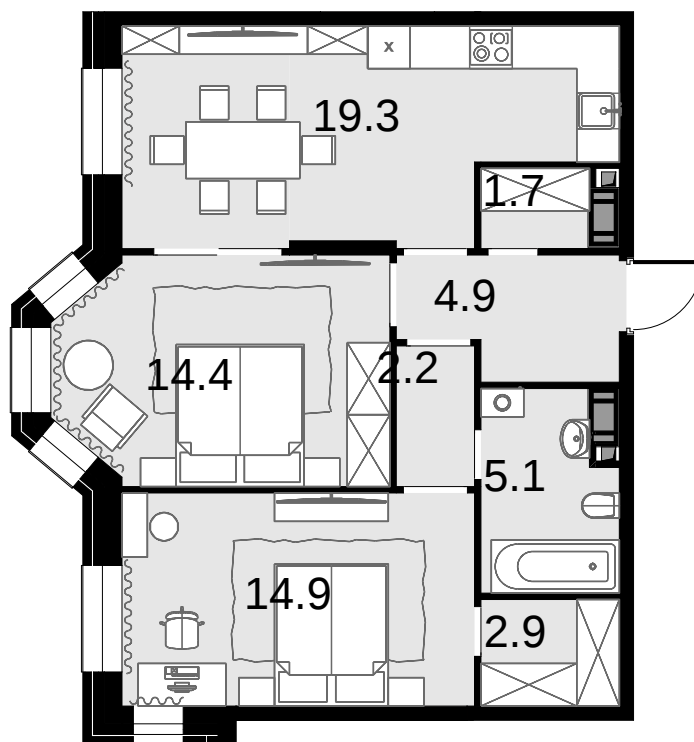

2-комнатная
65.9 м²

Театральный квартал > Дом «Жолтовский» >
18 эт. > №184

44 812 000 ₽

Дом сдан

Смотреть на сайте

На схеме квартала

На этаже