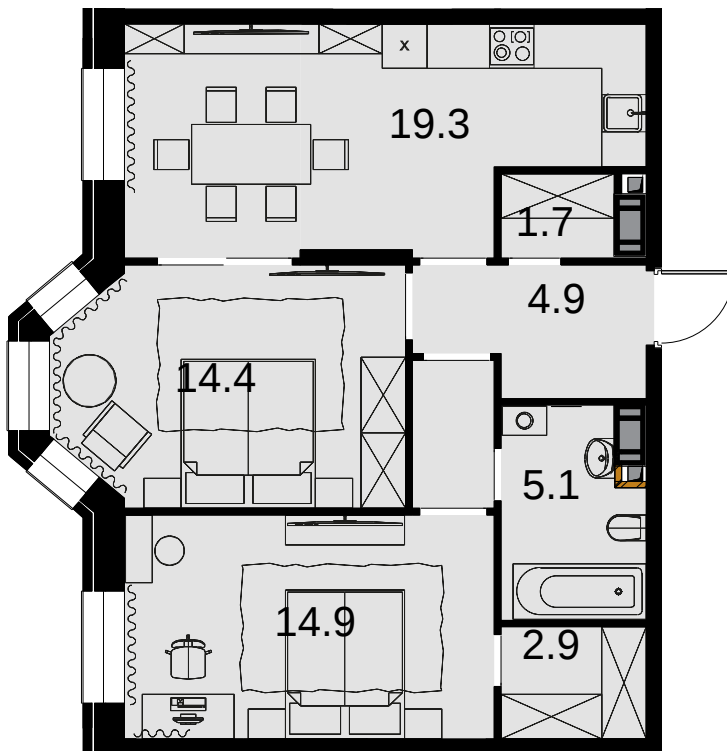

2-комнатная
65.9 м²

ЖК Театральный квартал > Дом «Жолтовский» >
18 эт. > №184

Акция 37 431 200 ₺

Выгода 1845 200 ₺

35 586 000 ₺

Сдача в 2 кв. 2024

На схеме квартала

На этаже