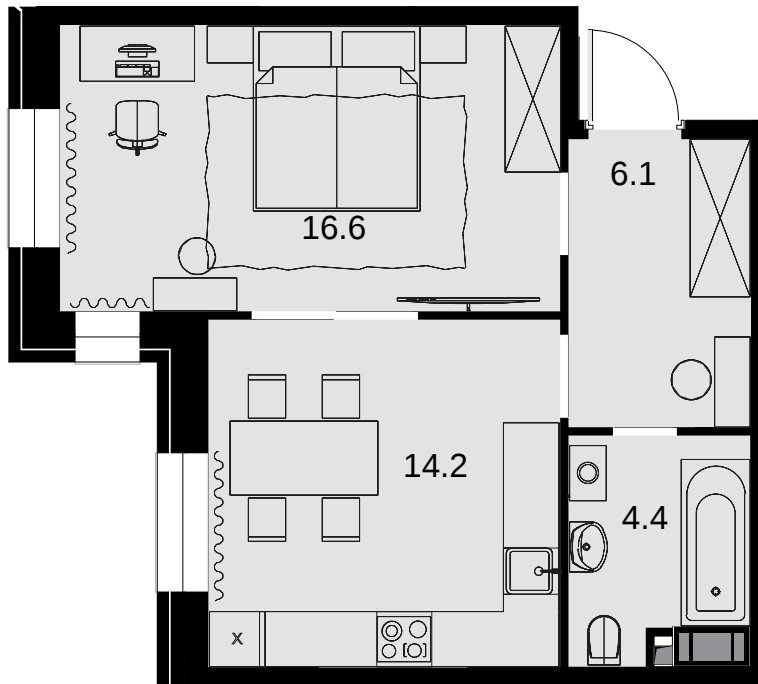

1-комнатная
41.6 м²

ЖК Театральный квартал > Дом «Жолтовский» >
18 эт. > №182

Акция 27 622 400 ₺

Выгода 1 372 800 ₺

⚡ 26 249 600 ₺

Дом сдан

Смотреть на сайте

На схеме квартала

На этаже