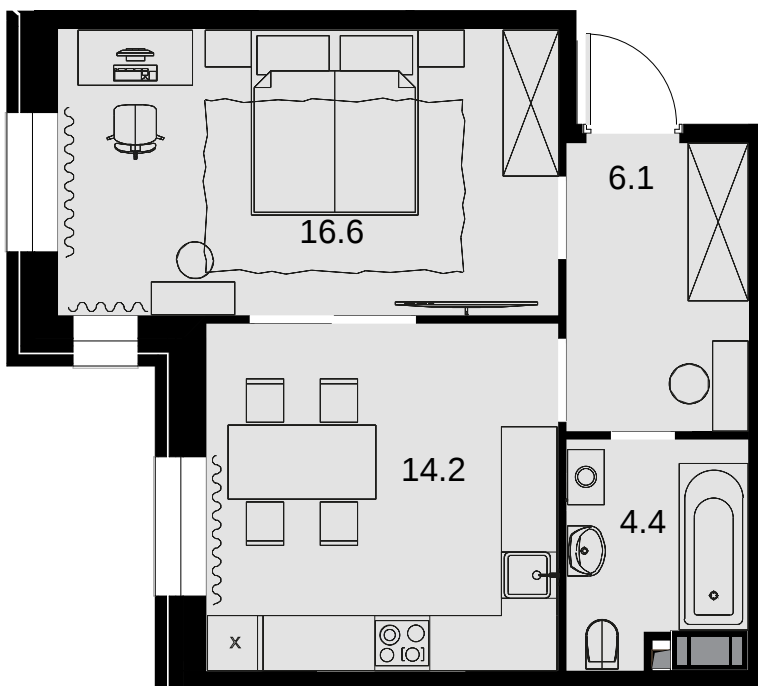

1-комнатная
41.6 м²

ЖК Театральный квартал > Дом Жолтовского >
18 эт. > №182

Акция 24 502 400 ₹

выгода 1206 400 ₹

23 296 000 ₹

Дом сдан

Смотреть на сайте

На схеме квартала

На этаже

Акт уально на:
24 ноября 2024 г.

Приведенные данные носят

✉ Отправьте нам сообщение