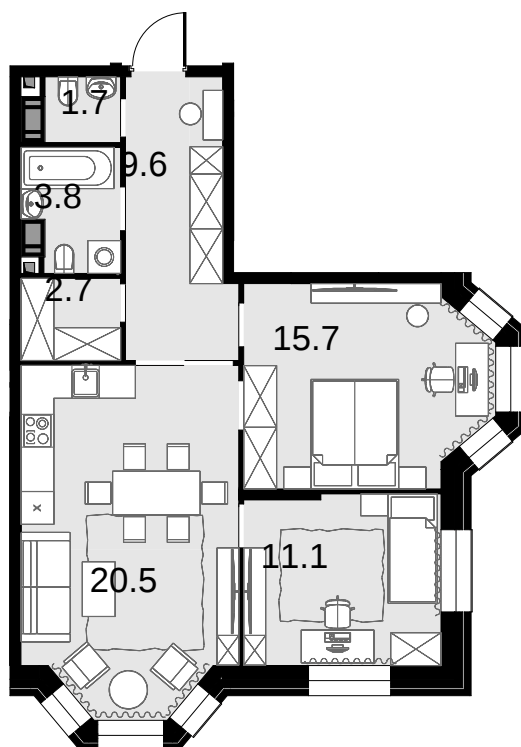

2-комнатная  
69.1 м<sup>2</sup>

Театральный квартал > Дом «Жолтовский» >  
18 эт. > №180

50 443 000 ₽

Дом сдан

Смотреть на сайте

На схеме квартала

На этаже