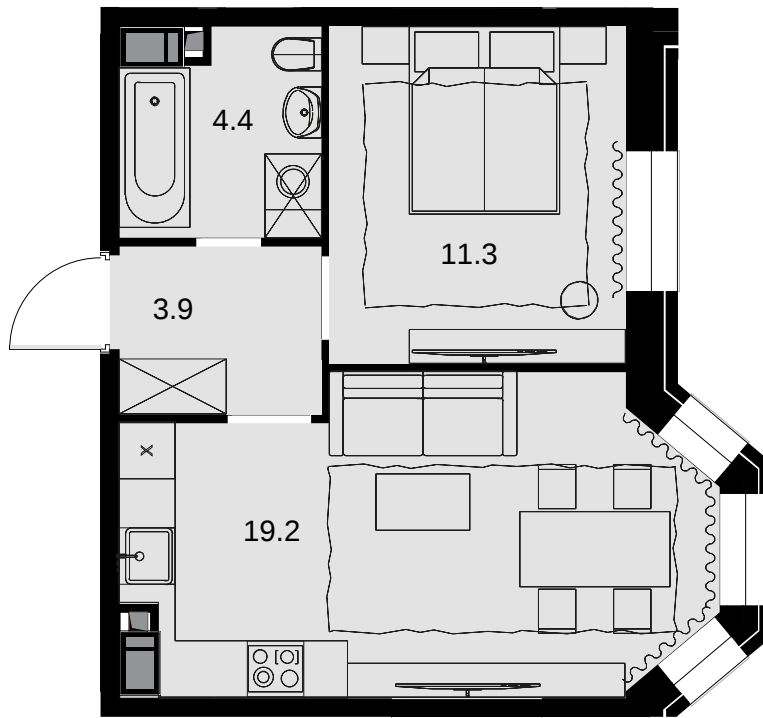

1-комнатная
38.9 м²

ЖК Театральный квартал > Дом «Жолтовский» >
18 эт. > №178

Акция 26 802 100 ₺

Выгода -4 27 900 ₺

⚡ 27 230 000 ₺

Дом сдан

Смотреть на сайте

На схеме квартала

На этаже