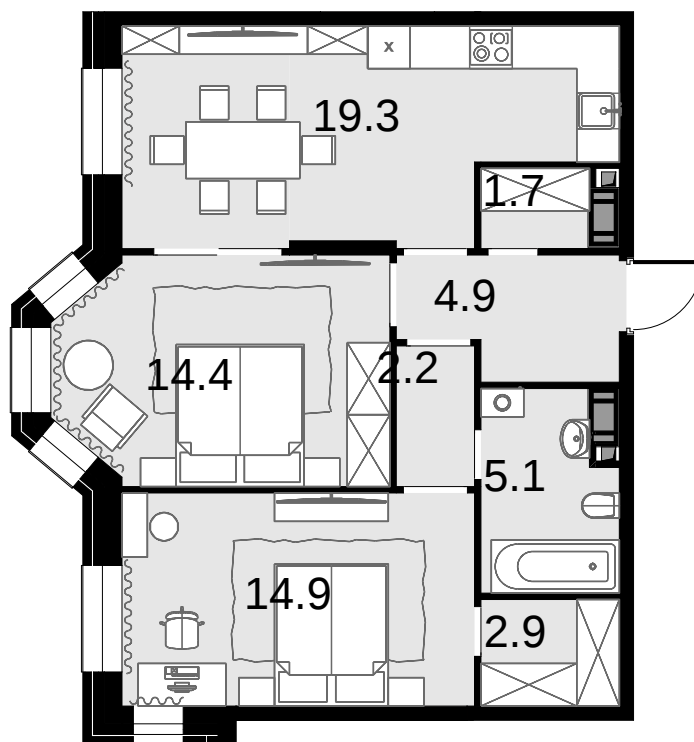

2-комнатная
65.9 м²

Театральный квартал > Дом «Жолтовский» >
17 эт. > №173

44 680 200 ₽

Дом сдан

Смотреть на сайте

На схеме квартала

На этаже