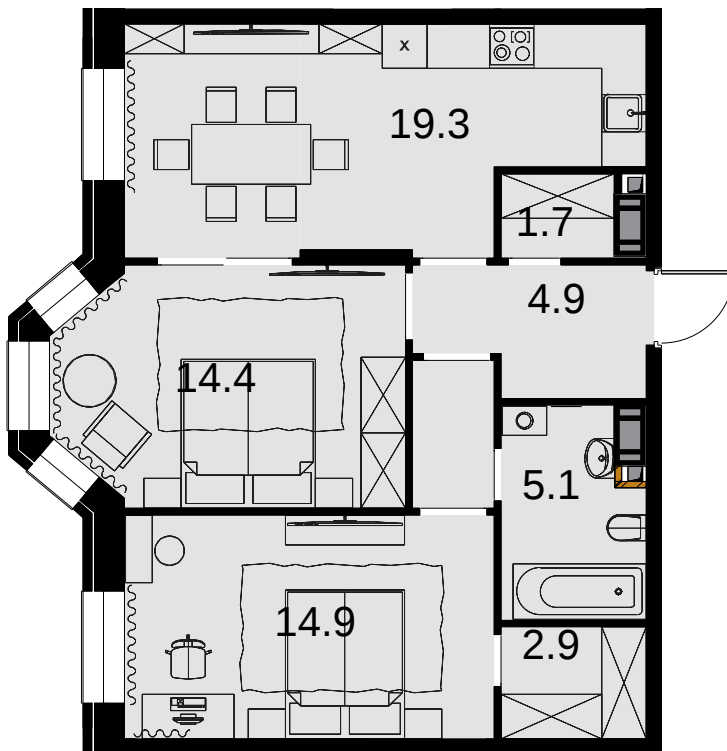

2-комнатная  
65.9 м<sup>2</sup>

ЖК Театральный квартал > Дом Жолтовского >  
17 эт. > №173

Акция 33 806 700 ₺

выгода 1713 400 ₺

**32 093 300 ₺**

Дом сдан

Смотреть на сайте

На схеме квартала

На этаже

Акт уально на:  
22 ноября 2024 г.

Приведенные данные носят

✉ Отправьте нам сообщение