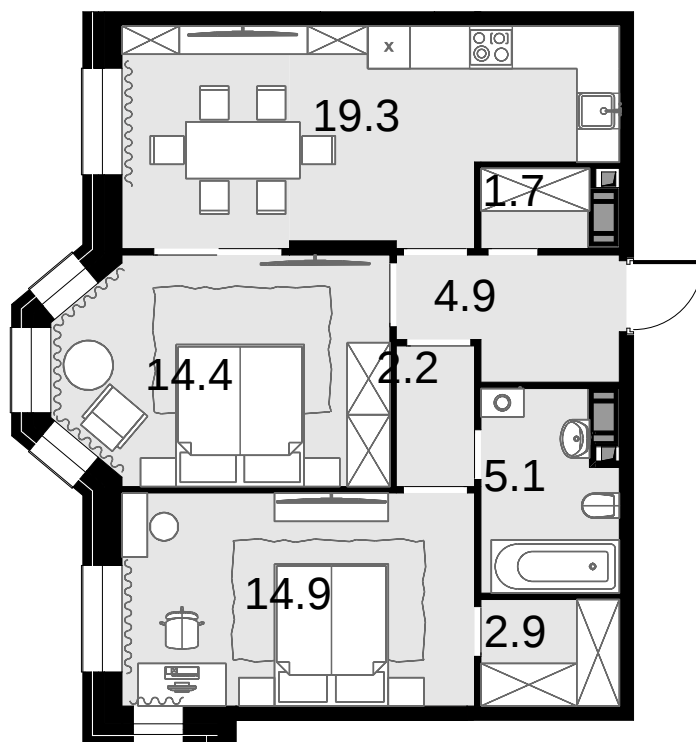

2-комнатная
65.9 м²

Театральный квартал > Дом «Жолтовский» >
17 эт. > №173

44 680 200 ₽

Дом сдан

Смотреть на сайте

На схеме квартала

На этаже