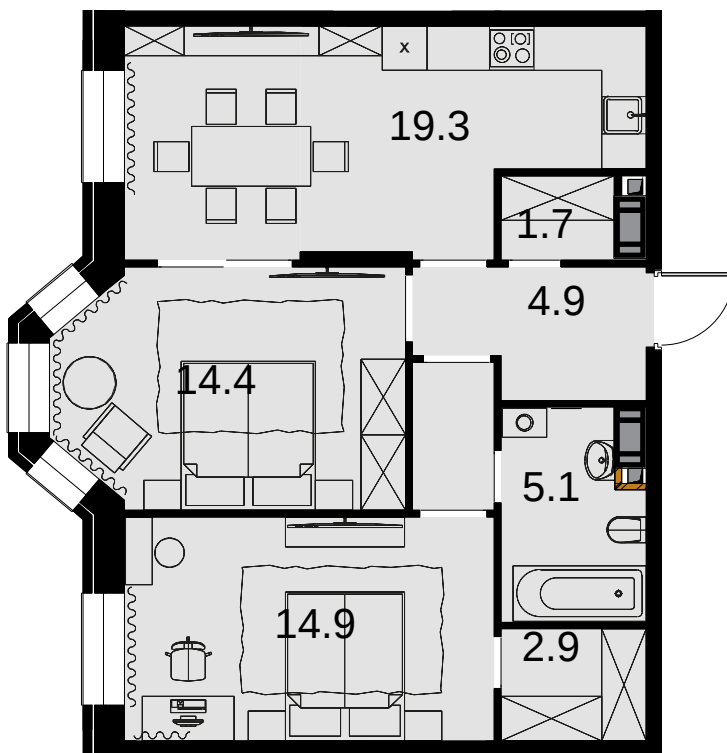

2-комнатная
65.9 м²

ЖК Театральный квартал > Дом «Жолтовский» >
17 эт. > №173

Акция 37 167 600 ₹

Выгода 1 845 200 ₹

35 322 400 ₹

Сдача в 2 кв. 2024

Смотреть на сайте

На схеме квартала

На этаже