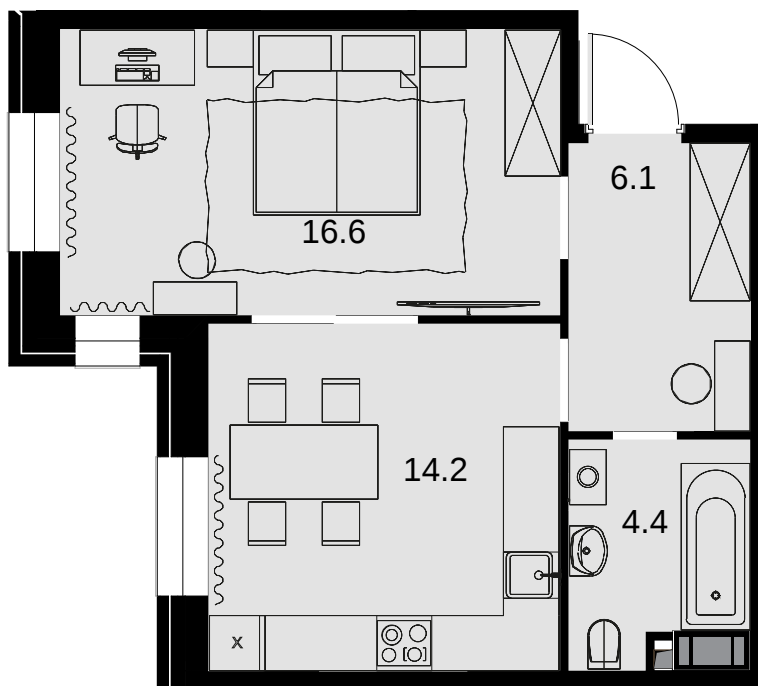

1-комнатная
415 м²

ЖК Театральный квартал > Дом Жолтовского >
17 эт. > №171

Акция 24 319 000 ₹

23 115 500 ₹

выгода 1 203 500 ₹

Дом сдан

Смотреть на сайте

На схеме квартала

На этаже

Акт уально на:
04 декабря 2024 г.

Приведенные данные носят

✉ Отправьте нам сообщение