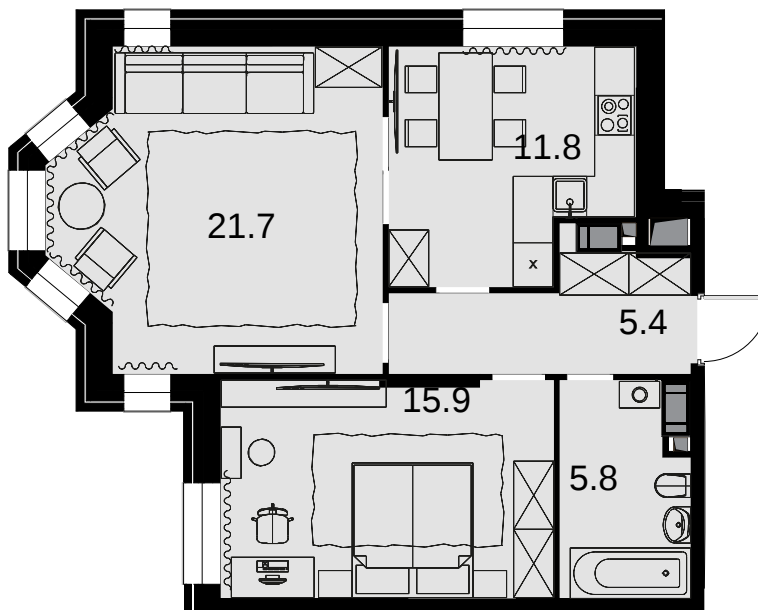

2-комнатная  
62.2 м<sup>2</sup>

ЖК Театральный квартал > Дом Жолтовского >  
16 эт. > №163

Акция 29 545 000 ₺

выгода 1 492 800 ₺

**28 052 200 ₺**

Дом сдан

Смотреть на сайте

На схеме квартала

На этаже

Акт уально на:  
24 ноября 2024 г.

Приведенные данные носят

Отправьте нам сообщение