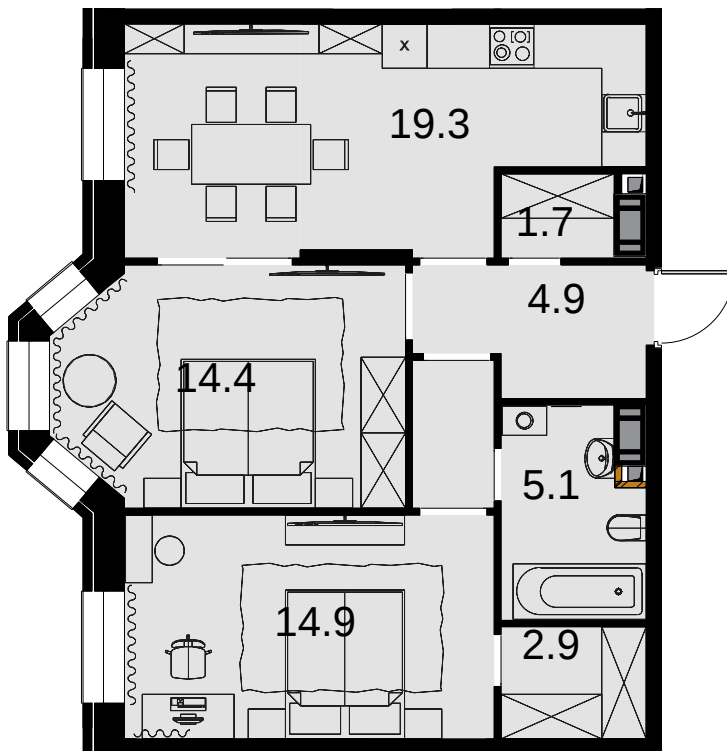

2-комнатная  
65.9 м<sup>2</sup>

ЖК Театральный квартал > Дом Жолтовского >  
16 эт. > №162

Акция 33 609 000 ₪

выгода 1 647 500 ₪

**31 961 500 ₪**

Дом сдан

Смотреть на сайте

На схеме квартала

На этаже

Акт уально на:  
22 ноября 2024 г.

Приведенные данные несут

Отправьте нам сообщение