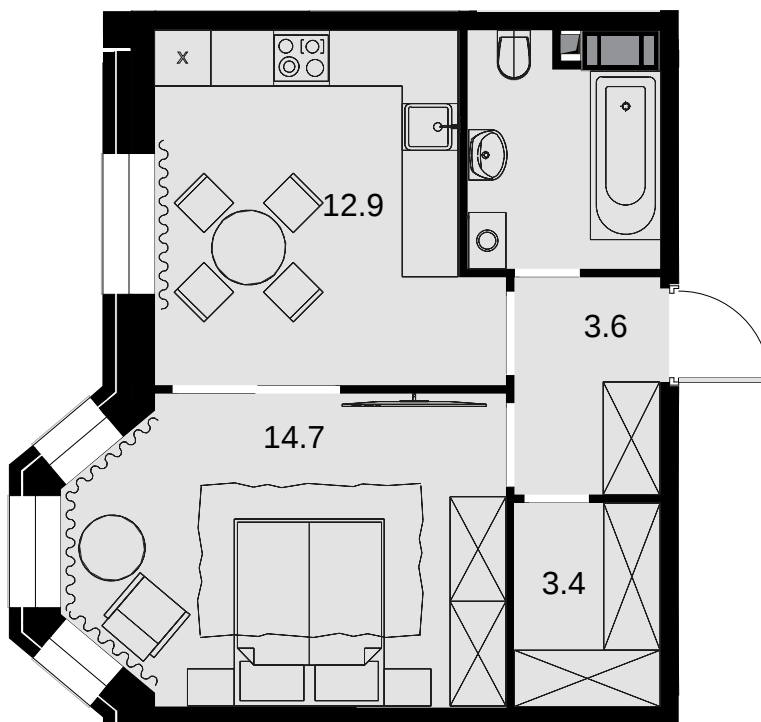

# 1-комнатная 39.6 м<sup>2</sup>

ЖК Театральный квартал > Дом Жолтовского >  
16 эт. > №161

Акция 23 839 200 ₺

выгода 1 188 000 ₺

**⚡ 22 651 200 ₺**

Дом сдан

Смотреть на сайте

На схеме квартала