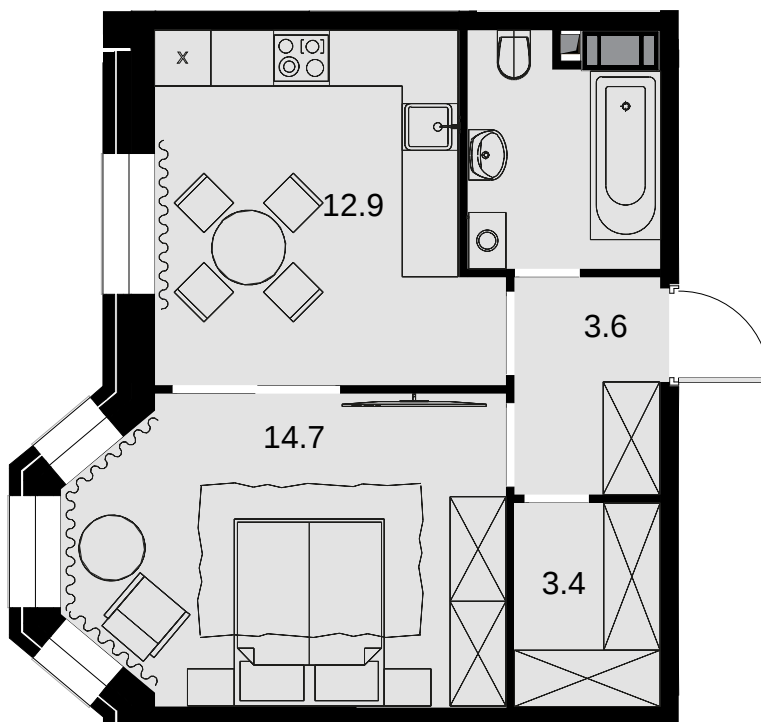

1-комнатная  
39.6 м<sup>2</sup>

ЖК Театральный квартал > Дом «Жолтовский» >  
16 эт. > №161

Акция 26 928 000 ₪

выгода 1346 400 ₪

**25 581 600 ₪**

Дом сдан

Смотреть на сайте

На схеме квартала

На этаже