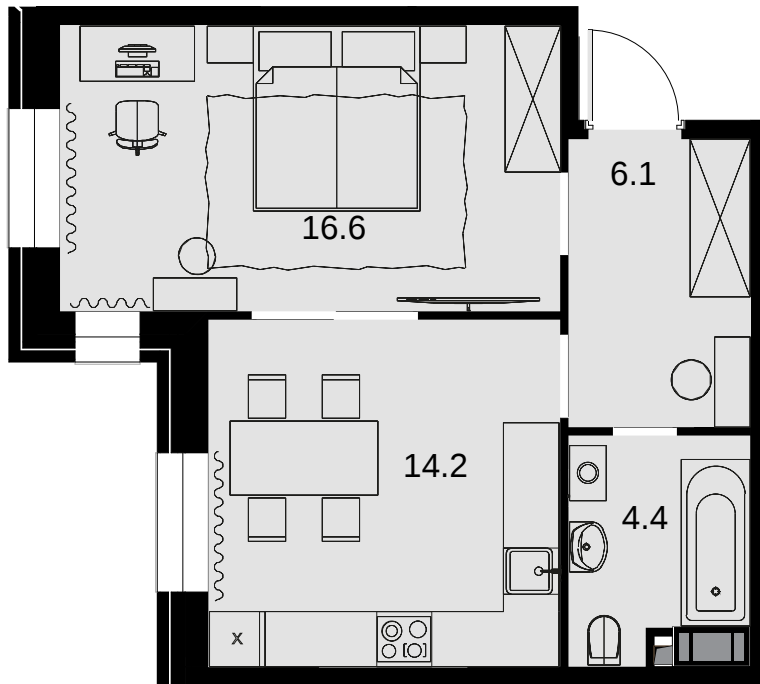

1-комнатная
415 м²

ЖК Театральный квартал > Дом Жолтовского >
16 эт. > №160

Акция 24 236 000 ₹

выгода 1 203 500 ₹

23 032 500 ₹

Дом сдан

Смотреть на сайте

На схеме квартала