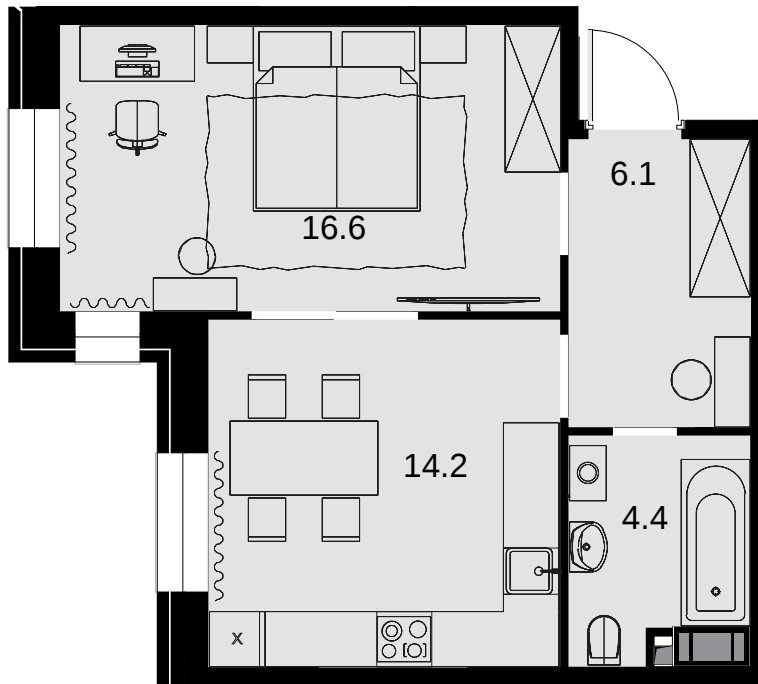

1-комнатная
415 м²

ЖК Театральный квартал > Дом «Жолтовский» >
16 эт. > №160

Акция 27 307 000 ₪

выгода 1 369 500 ₪

⚡ 25 937 500 ₪

Дом сдан

Смотреть на сайте

На схеме квартала

На этаже