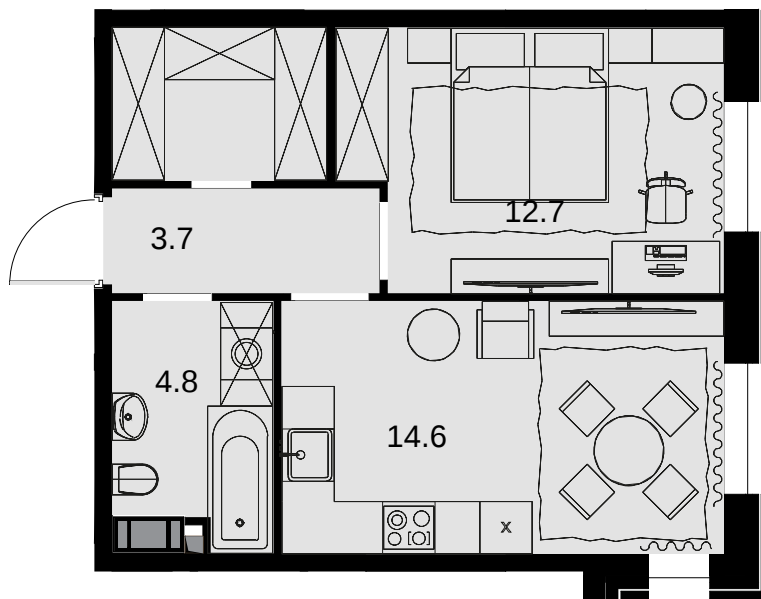

1-комнатная
40.5 м²

ЖК Театральный квартал > Дом Жолтовского >
16 эт. > №155

Акция 27 135 000 ₽

Выгода 1 336 500 ₽

25 798 500 ₽

Дом сдан

Смотреть на сайте

На схеме квартала