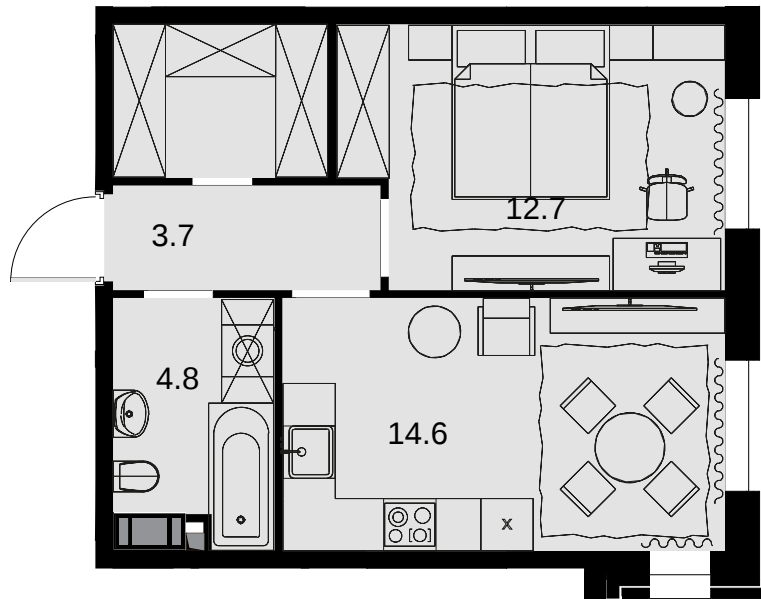

1-комнатная
40.5 м²

ЖК Театральный квартал > Дом «Жолтовский» >
16 эт. > №155

Акция 27 621 000 ₹

Выгода 1 377 000 ₹

26 244 000 ₹

Дом сдан

Смотреть на сайте

На схеме квартала

На этаже