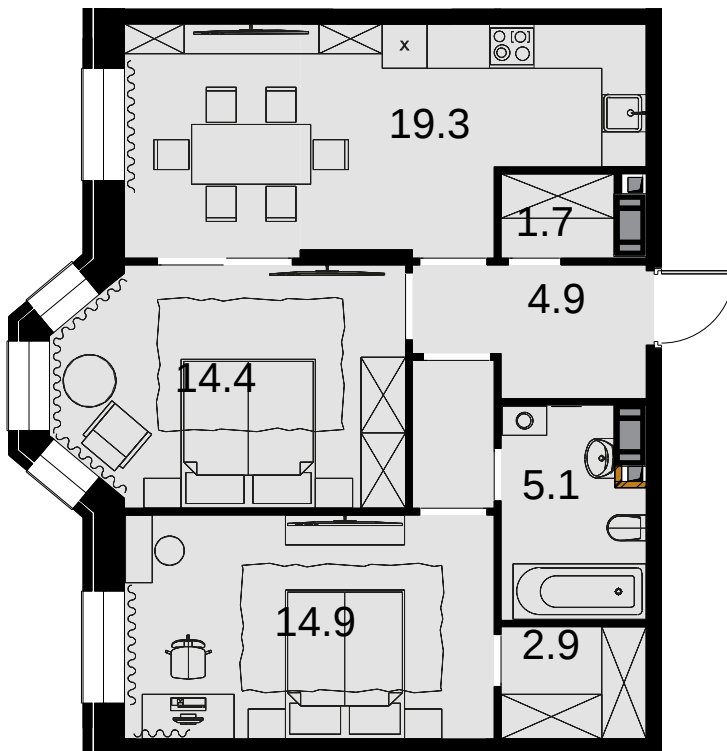

2-комнатная
65.9 м²

ЖК Театральный квартал > Дом Жолтовского >
15 эт. > №151

Акция 33 147 700 ₪

выгода 1 647 500 ₪

31 500 200 ₪

Дом сдан

Смотреть на сайте

На схеме квартала

На этаже

Акт уально на:
22 ноября 2024 г.

Приведенные данные несут

Отправьте нам сообщение