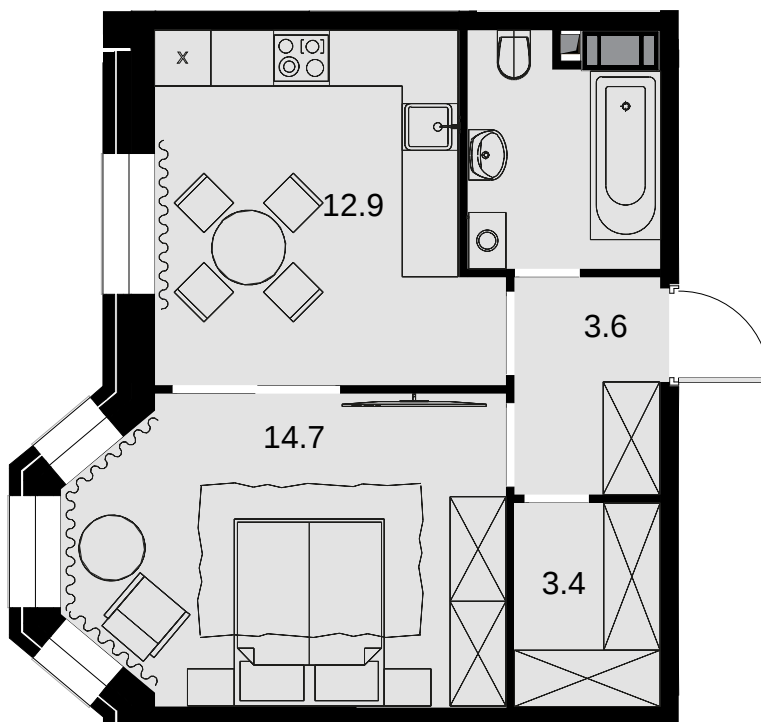

1-комнатная
39.6 м²

ЖК Театральный квартал > Дом «Жолтовский» >
14 эт. > №139

Акция 26 848 800 ₹

Выгода 1346 400 ₹

25 502 400 ₹

Дом сдан

Смотреть на сайте

На схеме квартала

На этаже