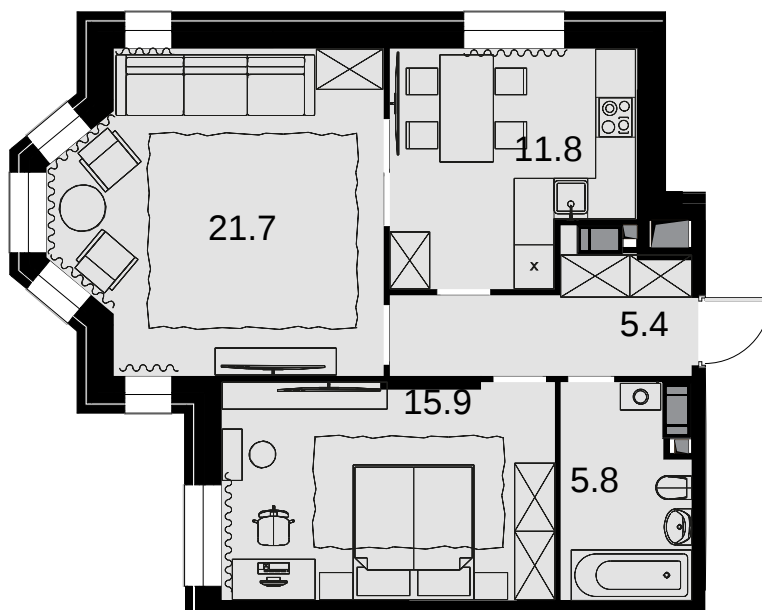

2-комнатная
62.3 м²

ЖК Театральный квартал > Дом «Жолтовский» >
13 эт. > №130

Акция 35-074-900-₽

выгода 1744 400₽

33 330 500 ₽

Дом сдан

Смотреть на сайте

На схеме квартала

На этаже