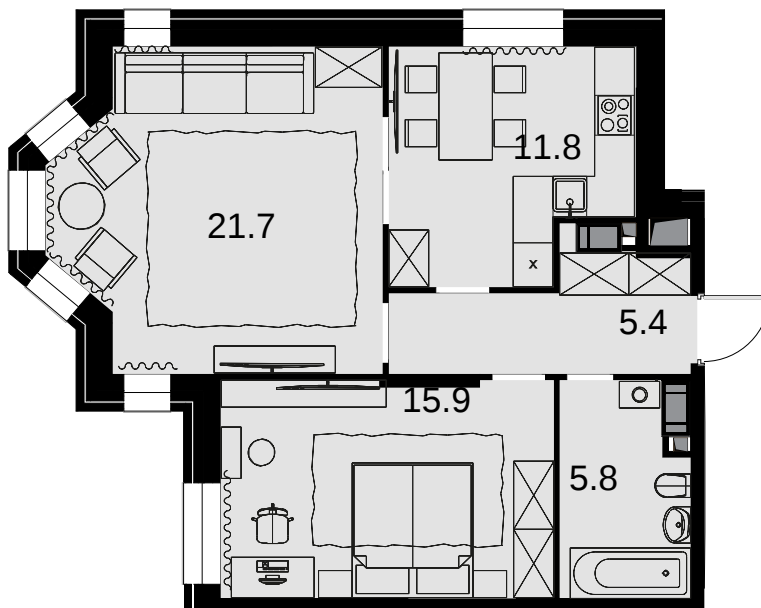

2-комнатная  
62.3 м<sup>2</sup>

ЖК Театральный квартал > Дом Жолтовского >  
13 эт. > №130

Акция 29 405 600 ₺

выгода 1 495 200 ₺

**27 910 400 ₺**

Дом сдан

Смотреть на сайте

На схеме квартала