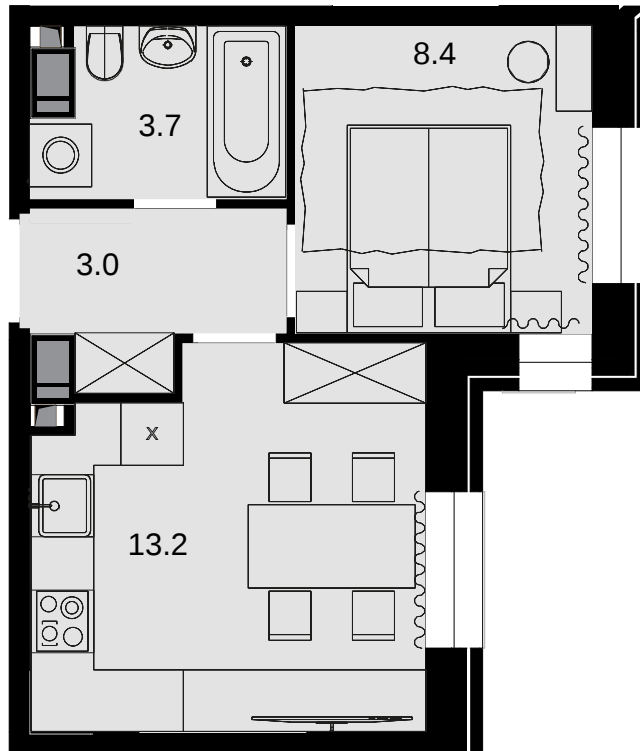

1-комнатная 29 м²

ЖК Театральный квартал > Дом «Жолтовский» >
13 эт. > №124

Акция 20 155 000 ₹

Выгода 1 015 000 ₹

⚡ 19 140 000 ₹

Дом сдан

Смотреть на сайте

На схеме квартала

На этаже