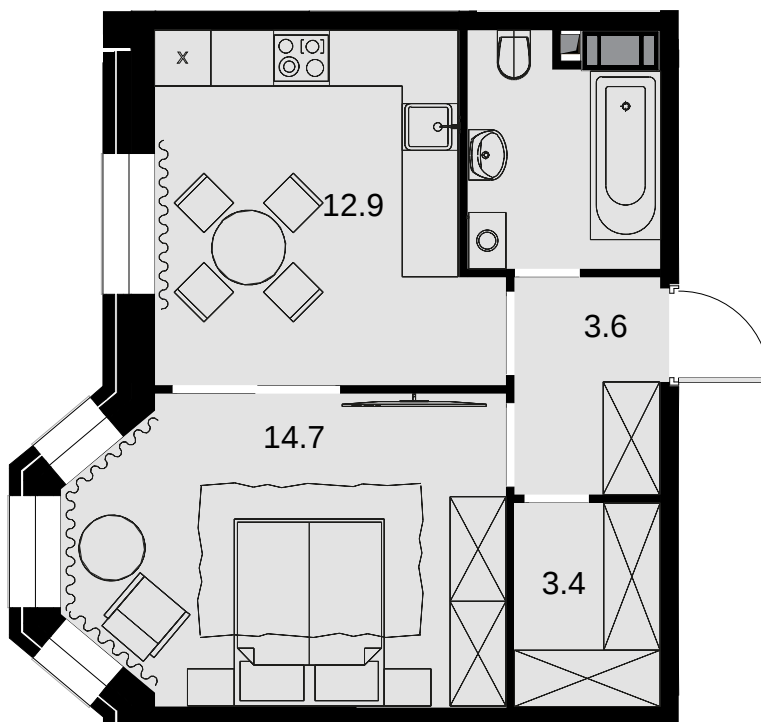

1-комнатная
39.6 м²

ЖК Театральный квартал > Дом «Жолтовский» >
9 эт. > №84

Акция 26 650 800 ₺

выгода 1346 400 ₺

25 304 400 ₺

Дом сдан

Смотреть на сайте

На схеме квартала

На этаже