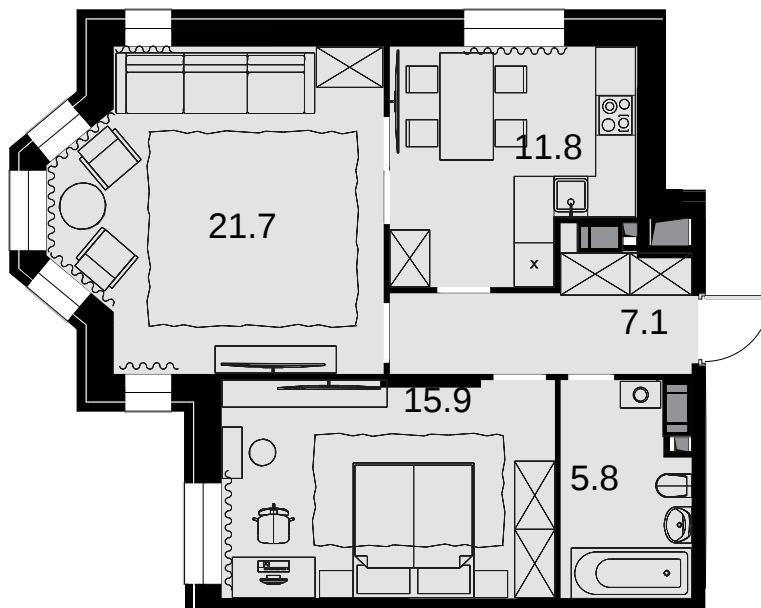

2-комнатная
62.3 м²

ЖК Театральный квартал > Дом Жолтовского >
5 эт. > №42

Акция 28 782 600 ₺

выгода 1 432 900 ₺

27 349 700 ₺

Дом сдан

Смотреть на сайте

На схеме квартала

На этаже

Акт уально на:
21 ноября 2024 г.

Приведенные данные носят

✉ Отправьте нам сообщение