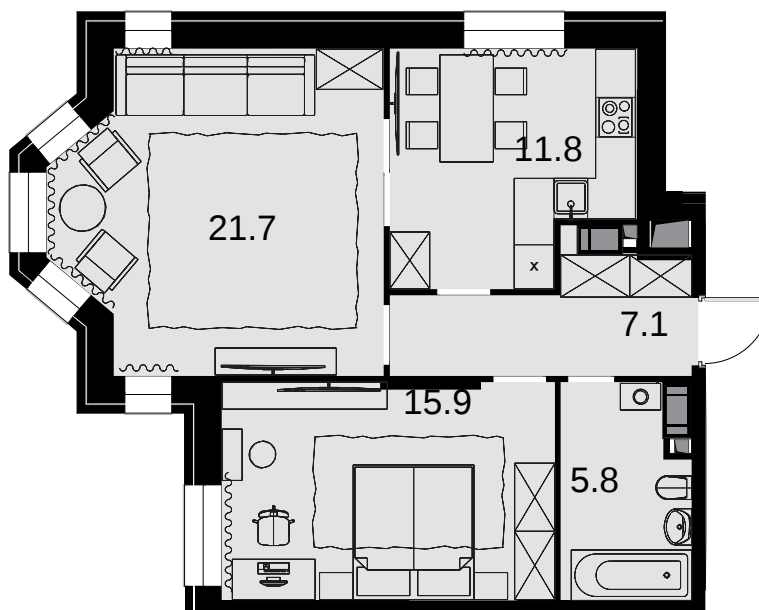

2-комнатная  
62.3 м<sup>2</sup>

ЖК Театральный квартал > Дом «Жолтовский» >  
5 эт. > №42

Акция 34 638 800 ₺

выгода 1744 400 ₺

**32 894 400 ₺**

Сдача в 2 кв. 2024

Смотреть на сайте

На схеме квартала

На этаже