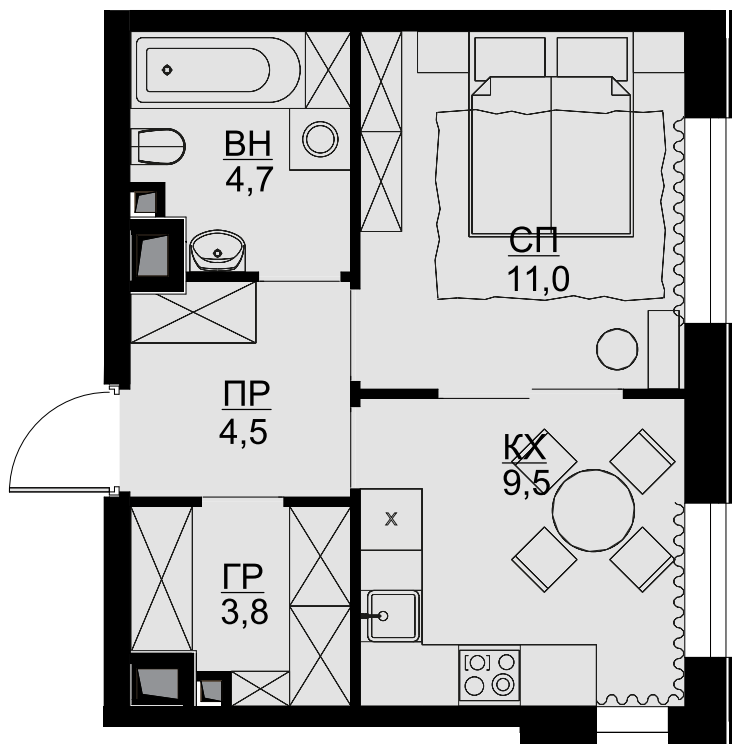

1-комнатная  
33.3 м<sup>2</sup>

ЖК Театральный квартал > Дом «Щусев» >  
24 эт. > №202

Акция 25 541 100 ₪

выгода 1265 400 ₪

24 275 700 ₪

Дом сдан

На схеме квартала

На этаже