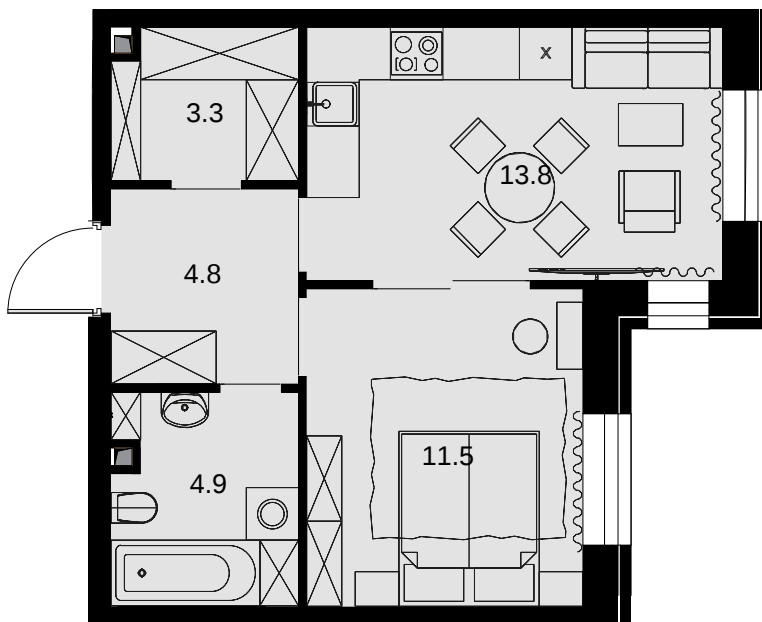

1-комнатная
38.3 м²

ЖК Театральный квартал > Дом «Щусев» >
24 эт. > №201

Акция 28 763 300 ₺

27 307 900 ₺

Выгода 1 455 400 ₺

Дом сдан

Смотреть на сайте

На схеме квартала

На этаже