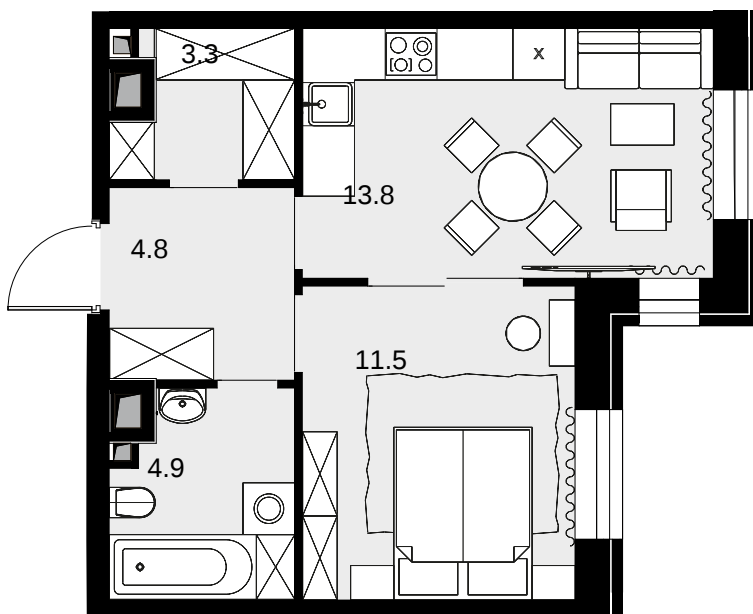

1-комнатная
38.3 м²

Театральный квартал > Дом «Щусев» > 24 эт. > №201

28 725 000 ₽

Дом сдан

Смотреть на сайте

На схеме квартала

На этаже