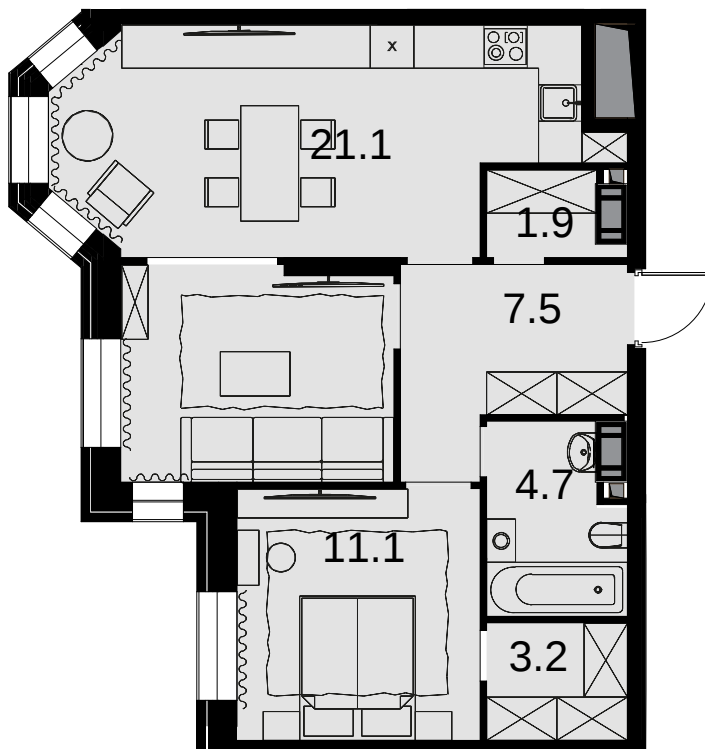

2-комнатная
61.6 м²

ЖК Театральный квартал > Дом Щусева >
22 эт. > №188

Акция 35 481 600 ₽

Выгода 1786 400 ₽

33 695 200 ₽

Дом сдан

Смотреть на сайте

На схеме квартала

На этаже

Акт уально на:
24 ноября 2024 г.

Приведенные данные несут

Отправьте нам сообщение