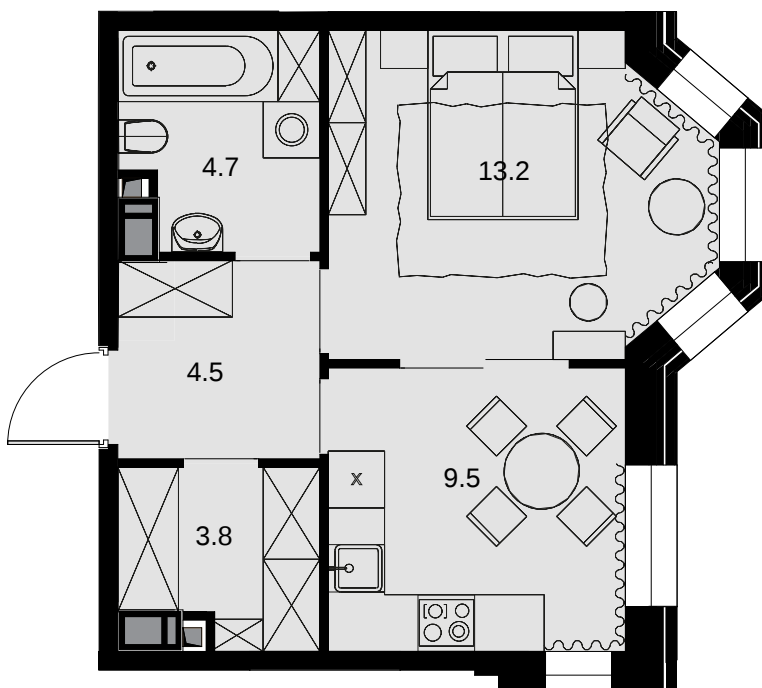

1-комнатная
35.7 м²

ЖК Театральный квартал > Дом Щусева >
22 эт. > №184

Акция 24 454 500 ₺

Выгода 1 213 800 ₺

23 240 700 ₺

Дом сдан

Смотреть на сайте

На схеме квартала