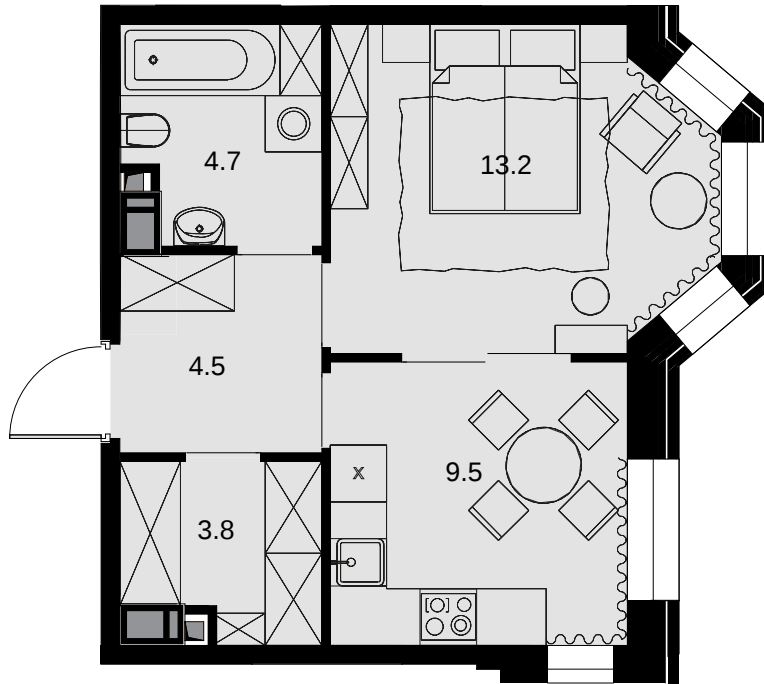

1-комнатная
35.7 м²

ЖК Театральный квартал > Дом «Щусев» >
22 эт. > №184

Акция 24 454 500 ₹

Выгода 1 213 800 ₹

23 240 700 ₹

Дом сдан

Смотреть на сайте

На схеме квартала

На этаже