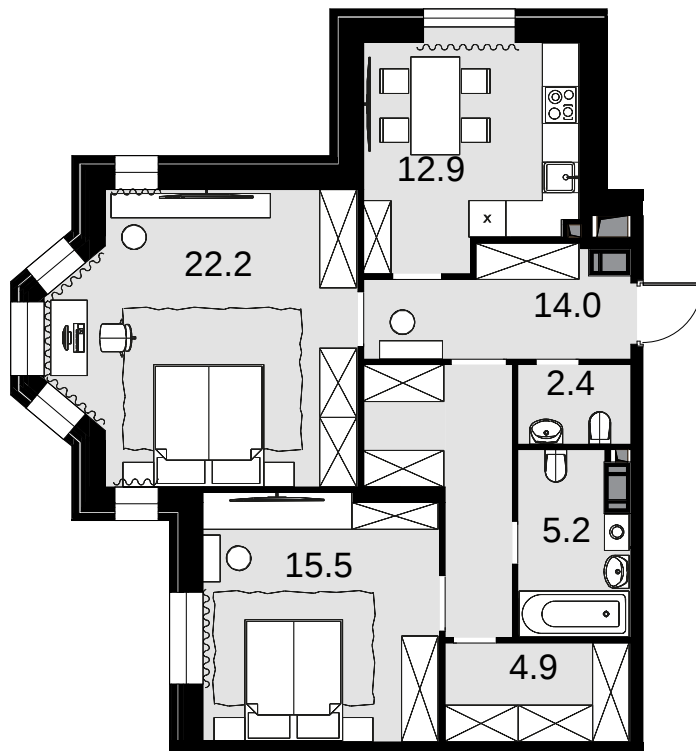

2-комнатная
77.6 м²

ЖК Театральный квартал > Дом Щусева >
21 эт. > №180

Акция 37 480 800 ₺

Выгода 1 862 400 ₺

35 618 400 ₺

Дом сдан

Смотреть на сайте

На схеме квартала

На этаже

Актуально на:
24 ноября 2024 г.

Приведенные данные несут

Отправьте нам сообщение