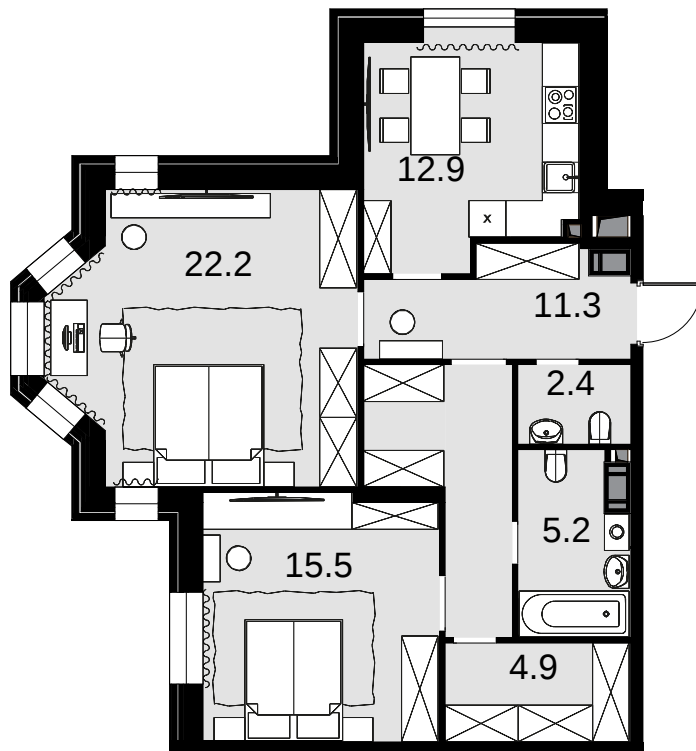

2-комнатная
775 м²

ЖК Театральный квартал > Дом Щусева >
18 эт. > №153

Акция 36 735 000 ₺

Выгода 1860 000 ₺

34 875 000 ₺

Дом сдан

Смотреть на сайте

На схеме квартала

На этаже

Акт уально на:
24 ноября 2024 г.

Приведенные данные носят

Напишите нам, мы онлайн!