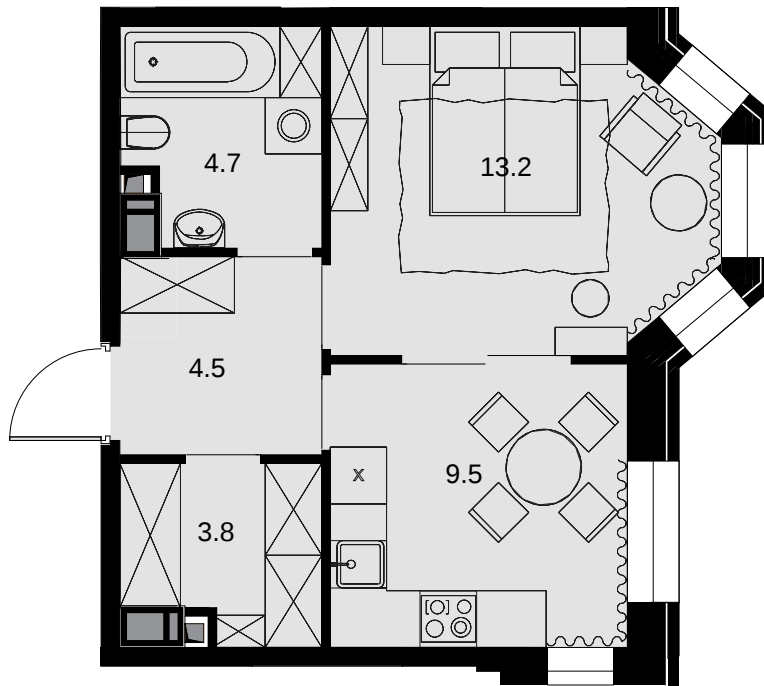

1-комнатная  
35.5 м<sup>2</sup>

ЖК Театральный квартал > Дом «Щусев» > 18 эт. > №148

Акция 24 175 500 ₪

**22 968 500 ₪**

Выгода 1 207 000 ₪

Дом сдан

Смотреть на сайте

На схеме квартала

На этаже