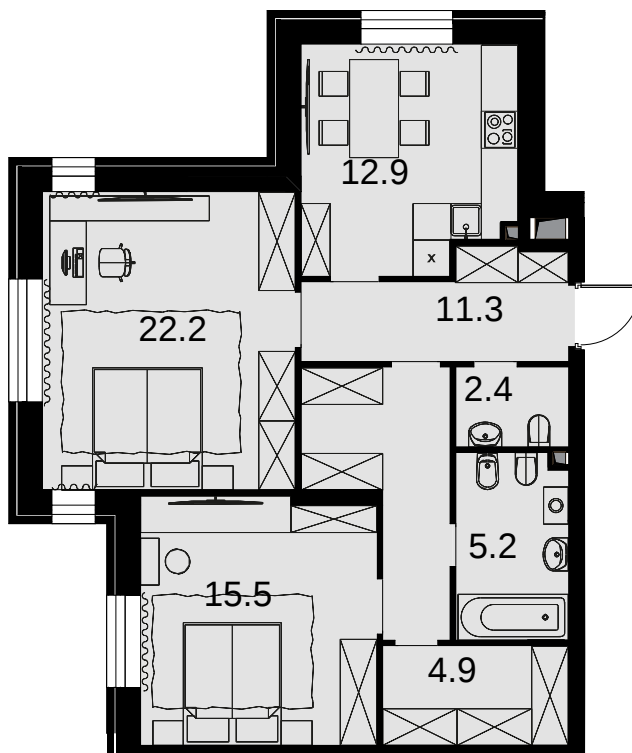

2-комнатная
74.8 м²

ЖК Театральный квартал > Дом «Щусев» >
17 эт. > №144

Акция 46 450 800 ₹

44 132 000 ₹

Выгода 2 318 800 ₹

Сдача в 2 кв. 2024

Смотреть на сайте

На схеме квартала

На этаже