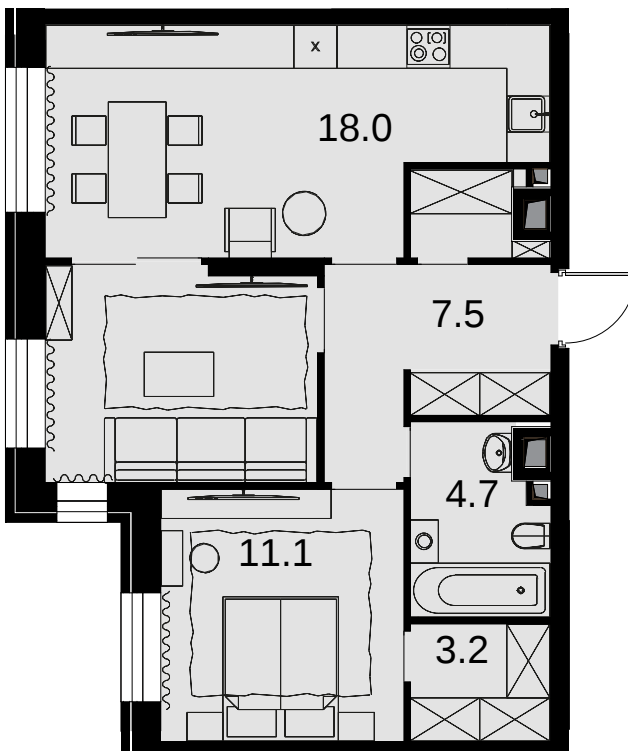

2-комнатная  
59.9 м<sup>2</sup>

ЖК Театральный квартал > Дом «Щусев» >  
17 эт. > №143

Акция 38 875 100 ₪

**36 958 300 ₪**

Выгода 1 916 800 ₪

Сдача в 2 кв. 2024

Смотреть на сайте

На схеме квартала

На этаже