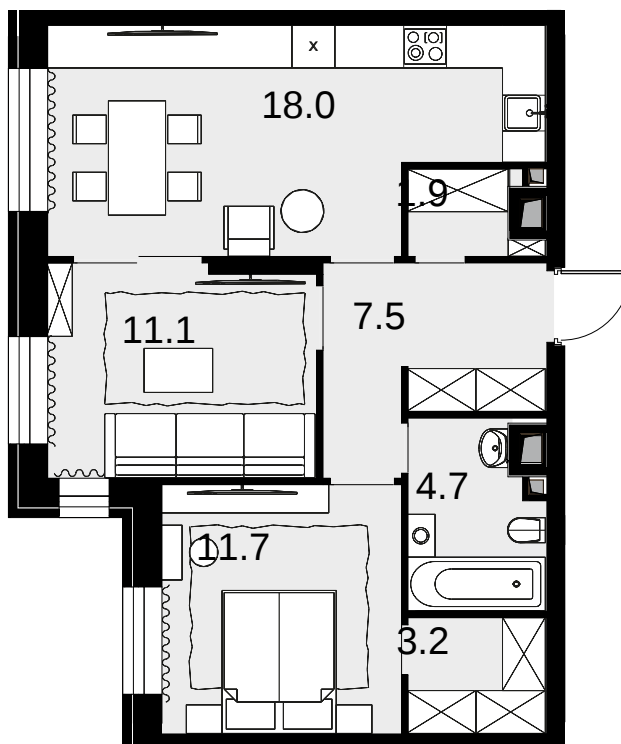

2-комнатная
59.9 м²

Театральный квартал > Дом «Щусев» > 17 эт. > №143

Спецпредложение 40 432 500 ₹

выгода 4 851 900 ₹

35 580 600 ₹

Дом сдан

Смотреть на сайте

На схеме квартала

На этаже