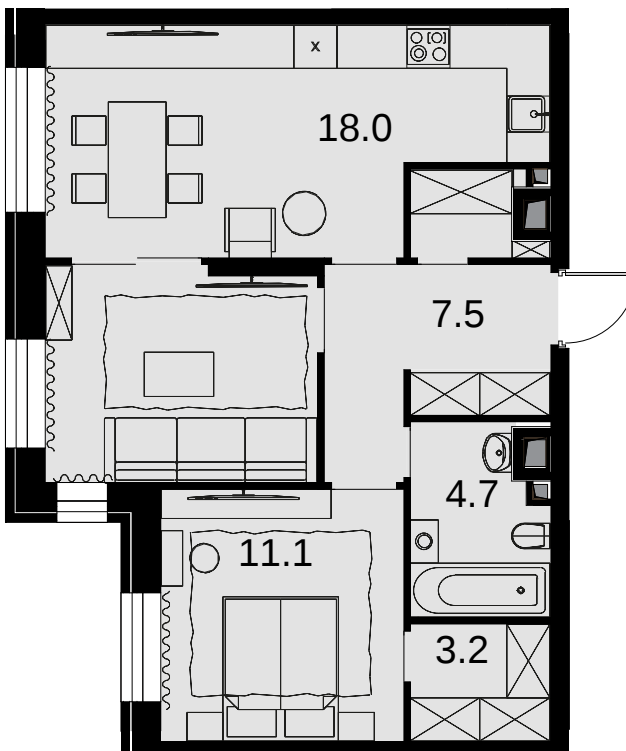

2-комнатная
59.9 м²

ЖК Театральный квартал > Дом Щусева >
17 эт. > №143

Акция ~~35 400 900 ₹~~

33 603 900 ₹

выгода 1797 000 ₹

Дом сдан

Смотреть на сайте

На схеме квартала

На этаже

Акт уально на:
24 ноября 2024 г.

Приведенные данные несут

Отправьте нам сообщение