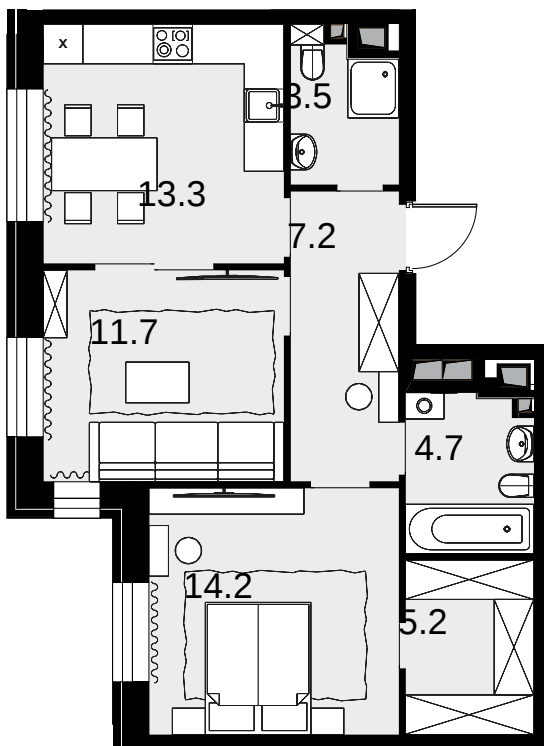

2-комнатная
59.7 м²

Театральный квартал > Дом «Щусев» > 17 эт. > №142

Спецпредложение 40 297 500 ₹

выгода 4 835 700 ₹

35 461 800 ₹

Дом сдан

Смотреть на сайте

На схеме квартала

На этаже