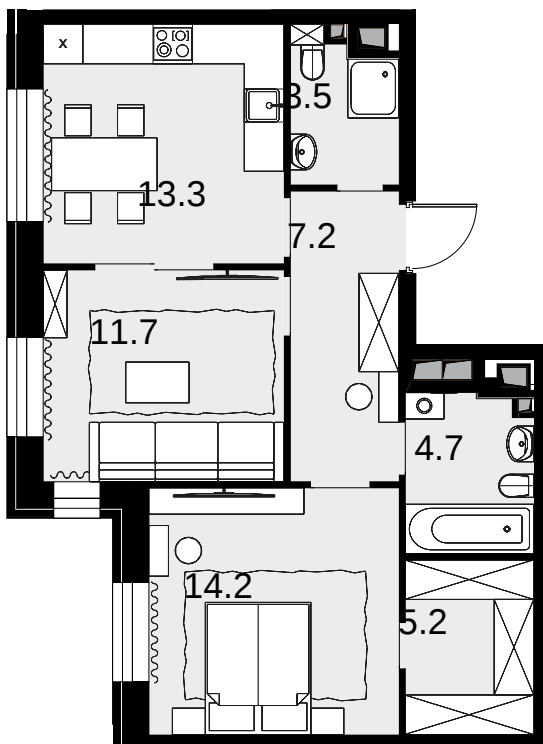

2-комнатная
59.7 м²

Театральный квартал > Дом «Щусев» > 17 эт. >
№142

40 297 500 ₽

Дом сдан

Смотреть на сайте

На схеме квартала

На этаже