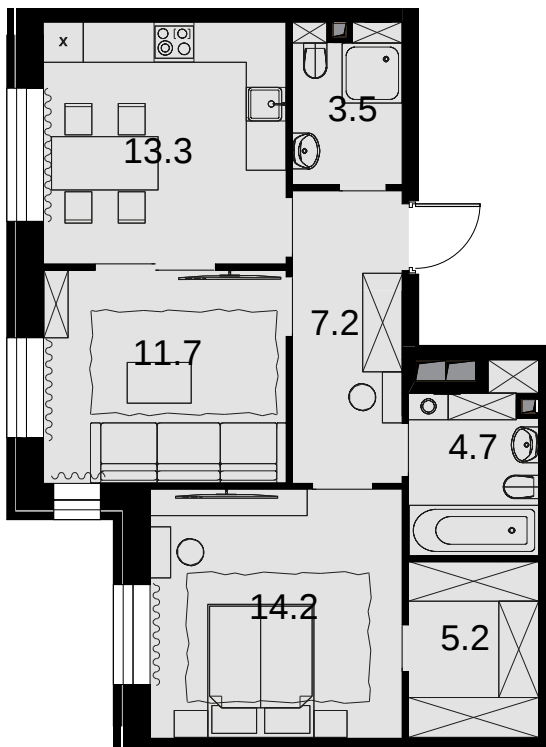

2-комнатная
59.7 м²

ЖК Театральный квартал > Дом «Щусев» >
17 эт. > №142

Акция 38 685 600 ₺

36 775 200 ₺

Выгода 1910 400 ₺

Сдача в 2 кв. 2024

Смотреть на сайте

На схеме квартала

На этаже