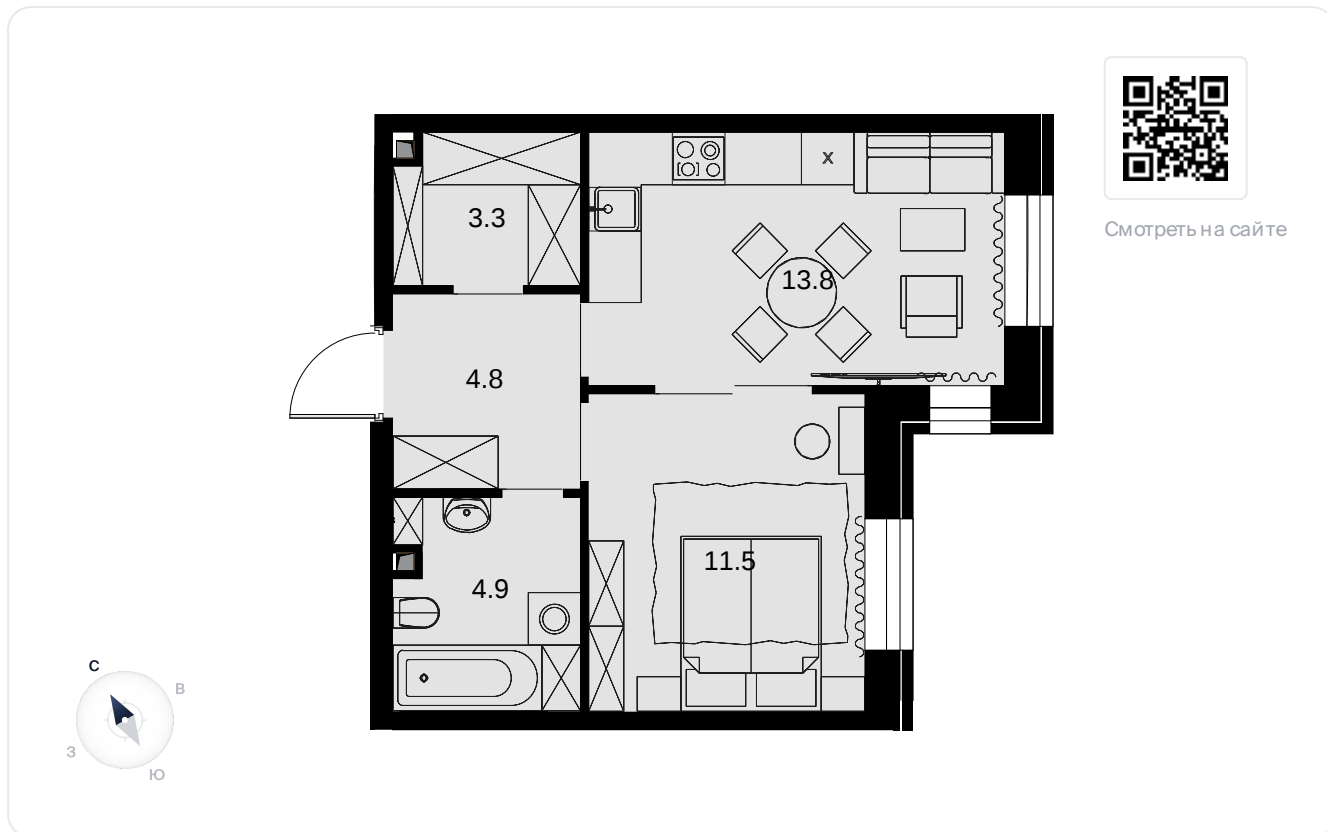

1-комнатная  
38.1 м<sup>2</sup>

ЖК Театральный квартал > Дом «Щусев» >  
17 эт. > №138

Акция 27 622 500 ₪

**26 250 900 ₪**

Выгода 1 371 600 ₪

Дом сдан

На схеме квартала

На этаже