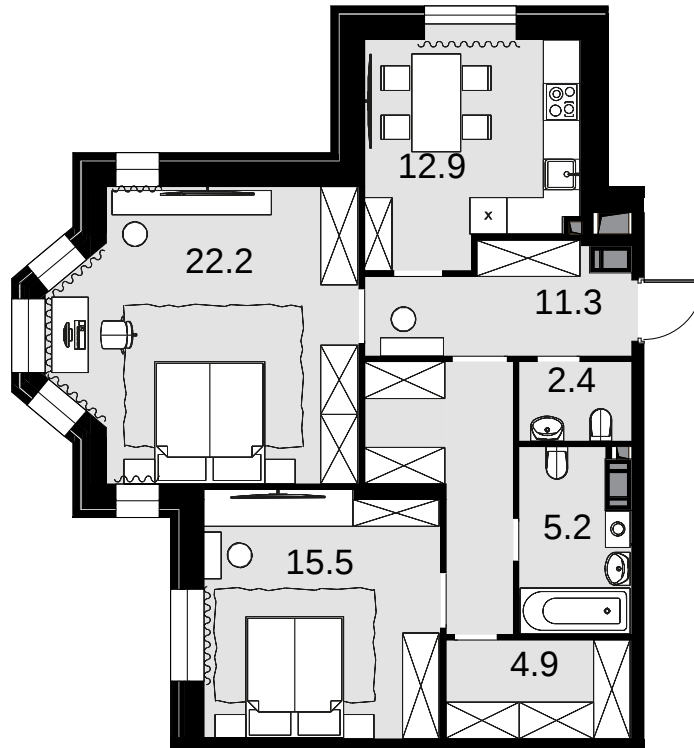

2-комнатная  
77.6 м<sup>2</sup>

ЖК Театральный квартал > Дом «Щусев» >  
16 эт. > №135

Акция 44 076 800 ₺

Выгода 2 172 800 ₺

**41 904 000 ₺**

Сдача в 2 кв. 2024

Смотреть на сайте

На схеме квартала

На этаже