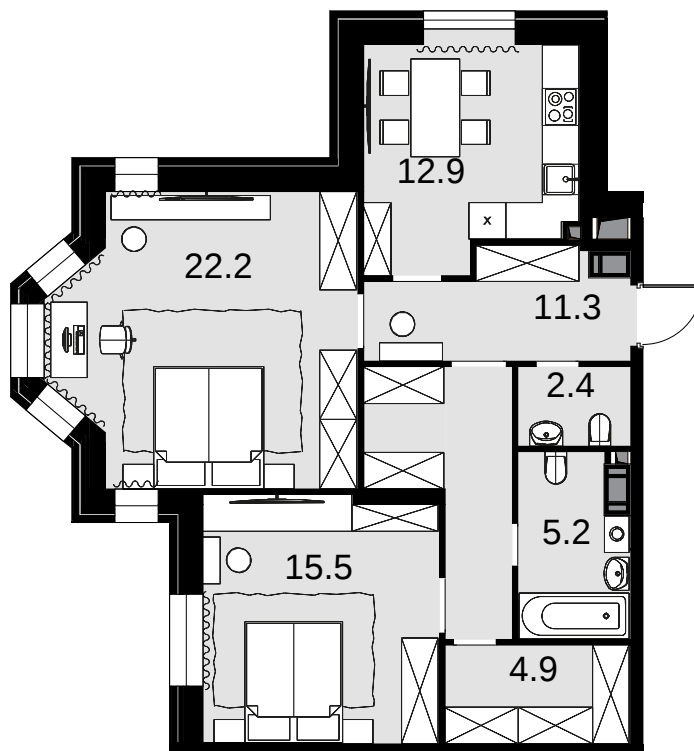

2-комнатная
77.6 м²

ЖК Театральный квартал > Дом Щусева >
16 эт. > №135

Акция 36 549 600 ₽

Выгода 1 862 400 ₽

34 687 200 ₽

Дом сдан

Смотреть на сайте

На схеме квартала

На этаже

Актуально на:
24 ноября 2024 г.

Приведенные данные несут

Отправьте нам сообщение