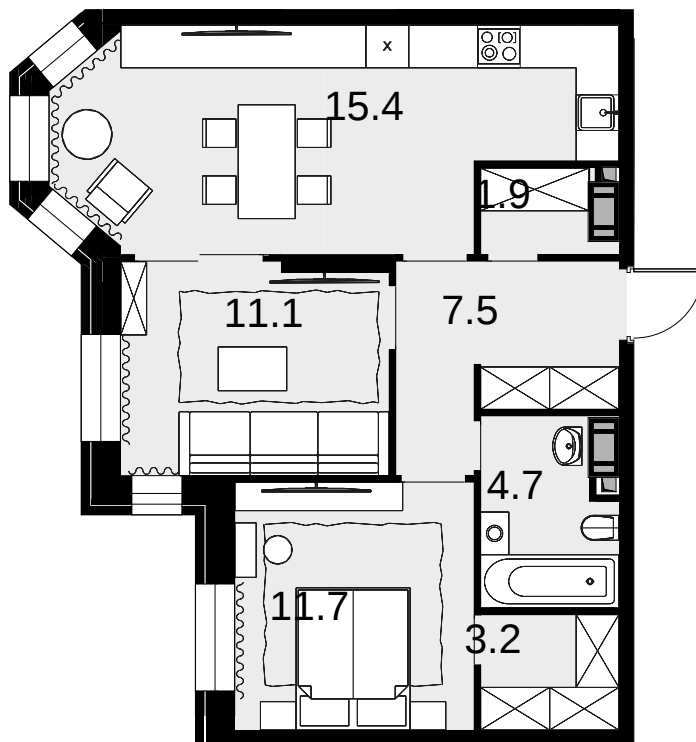

2-комнатная  
62.6 м<sup>2</sup>

ЖК Театральный квартал > Дом «Щусев» >  
16 эт. > №134

Акция 40 564 800 ₹

выгода 2 003 200 ₹

**⚡ 38 561 600 ₹**

Дом сдан

Смотреть на сайте

На схеме квартала

На этаже