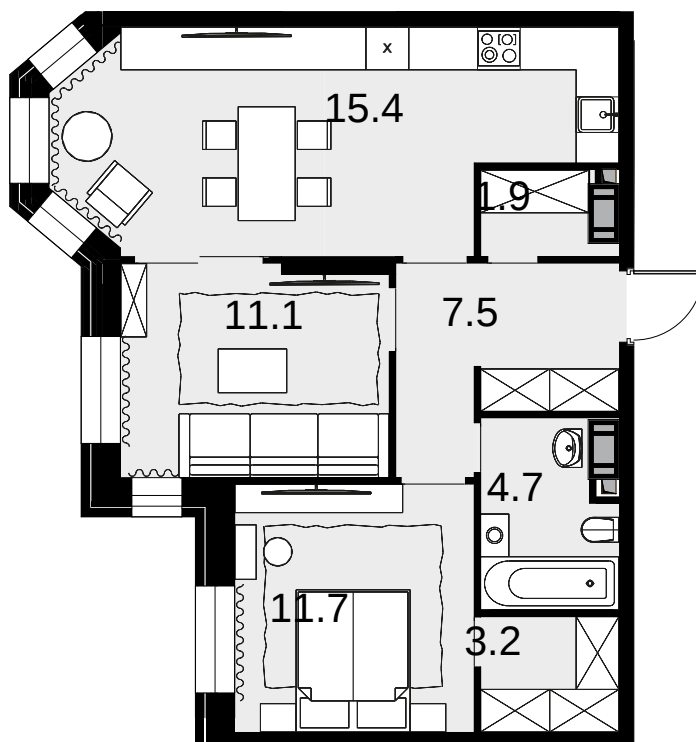

2-комнатная
62.6 м²

Театральный квартал > Дом «Щусев» > 16 эт. > №134

41 942 000 ₽

Дом сдан

Смотреть на сайте

На схеме квартала

На этаже