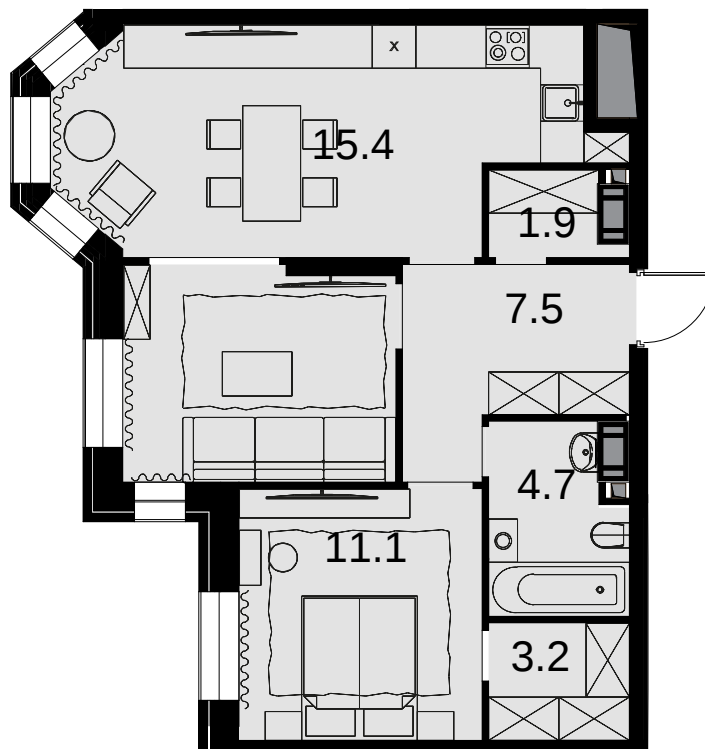

2-комнатная
62.6 м²

ЖК Театральный квартал > Дом «Щусев» >
16 эт. > №134

Акция 37 560 000 ₺

выгода 1878 000 ₺

35 682 000 ₺

Дом сдан

Смотреть на сайте

На схеме квартала

На этаже