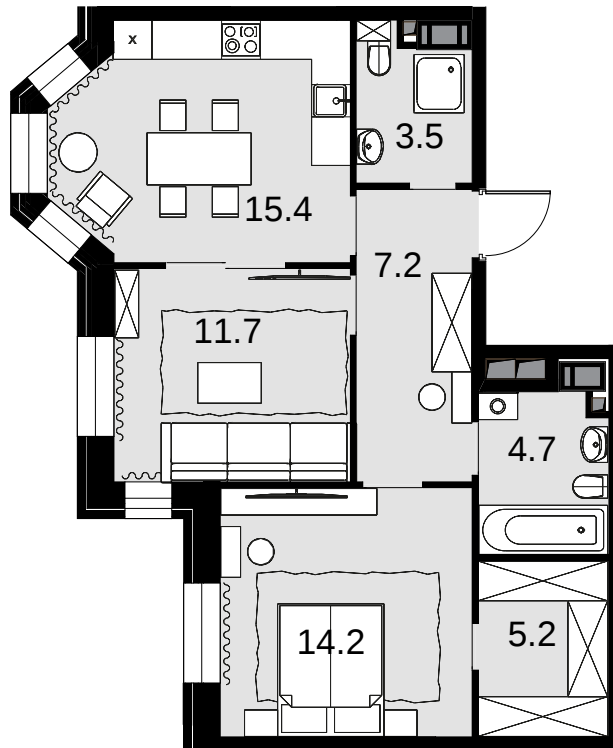

2-комнатная
62.2 м²

ЖК Театральный квартал > Дом «Щусев» >
16 эт. > №133

Акция 37 568 800 ₪

выгода 1866 000 ₪

35 702 800 ₪

Дом сдан

Смотреть на сайте

На схеме квартала

На этаже