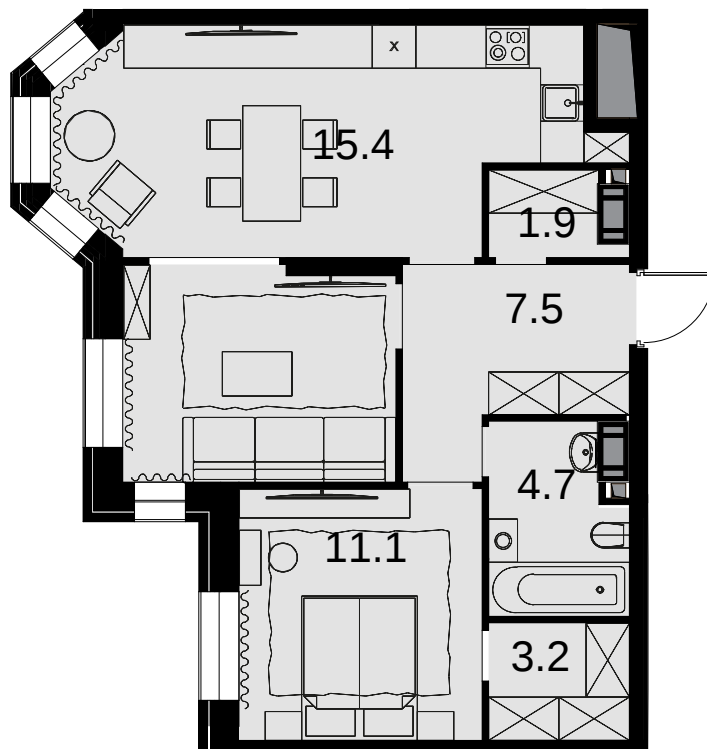

2-комнатная
62.6 м²

ЖК Театральный квартал > Дом Щусева >
14 эт. > №116

Акция 34 492 600 ₽

Выгода 1752 800 ₽

32 739 800 ₽

Дом сдан

Смотреть на сайте

На схеме квартала

На этаже

Актуально на:
24 ноября 2024 г.

Приведенные данные несут

Отправьте нам сообщение