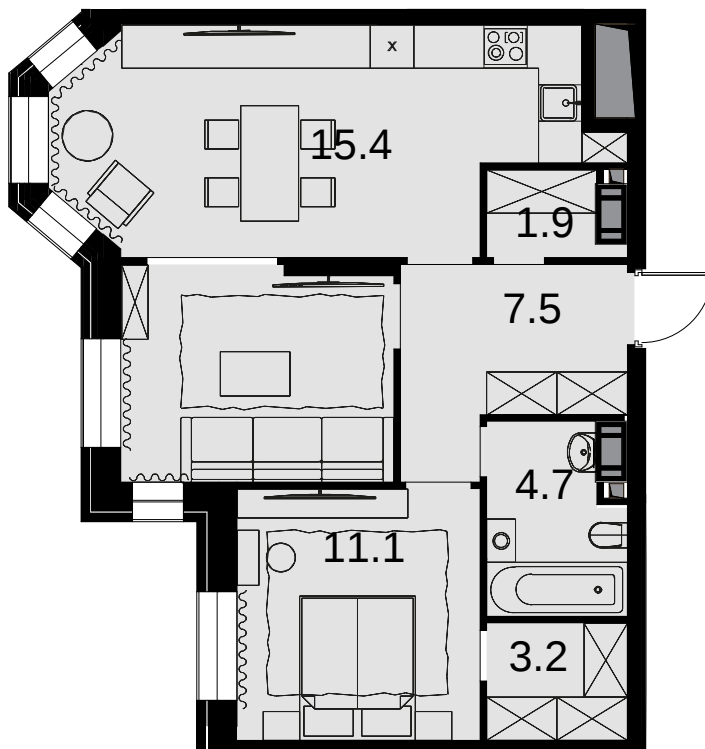

2-комнатная
62.6 м²

ЖК Театральный квартал > Дом «Щусев» >
14 эт. > №116

Акция 37 309 600 ₹

выгода 1878 000 ₹

35 431 600 ₹

Дом сдан

Смотреть на сайте

На схеме квартала

На этаже