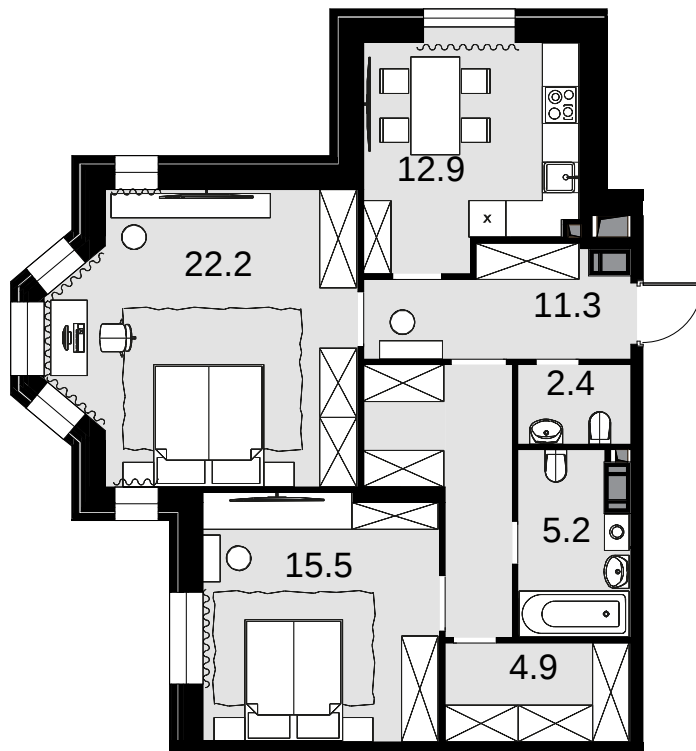

2-комнатная
775 м²

ЖК Театральный квартал > Дом Щусева >
11 эт. > №90

Акция 35 805 000 ₪

Выгода 1782 500 ₪

34 022 500 ₪

Дом сдан

Смотреть на сайте

На схеме квартала

На этаже

Акт уально на:
24 ноября 2024 г.

Приведенные данные несут

Отправьте нам сообщение