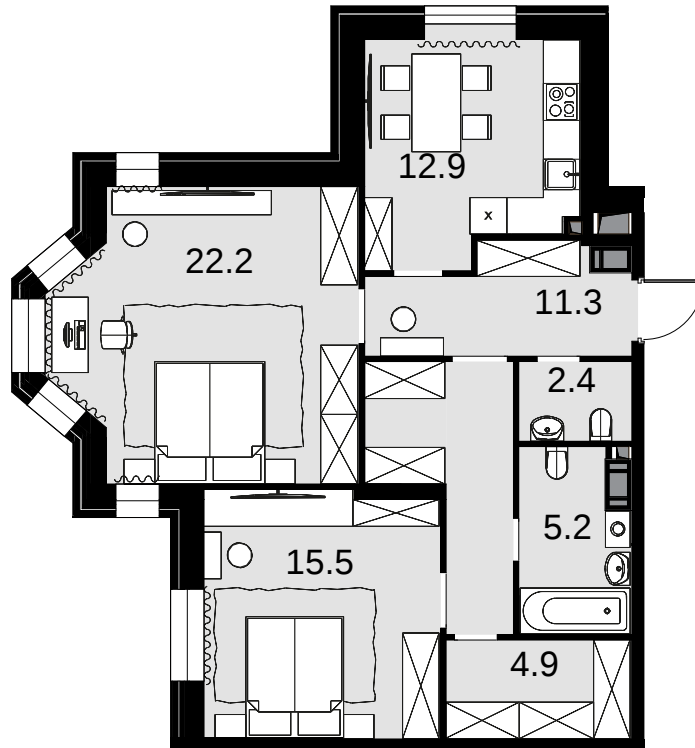

2-комнатная
77.6 м²

ЖК Театральный квартал > Дом Щусева >
9 эт. > №72

Акция 35 308 000 ₺

Выгода 1784 800 ₺

33 523 200 ₺

Дом сдан

Смотреть на сайте

На схеме квартала

На этаже

Акт уально на:
27 ноября 2024 г.

Приведенные данные несут

Отправьте нам сообщение