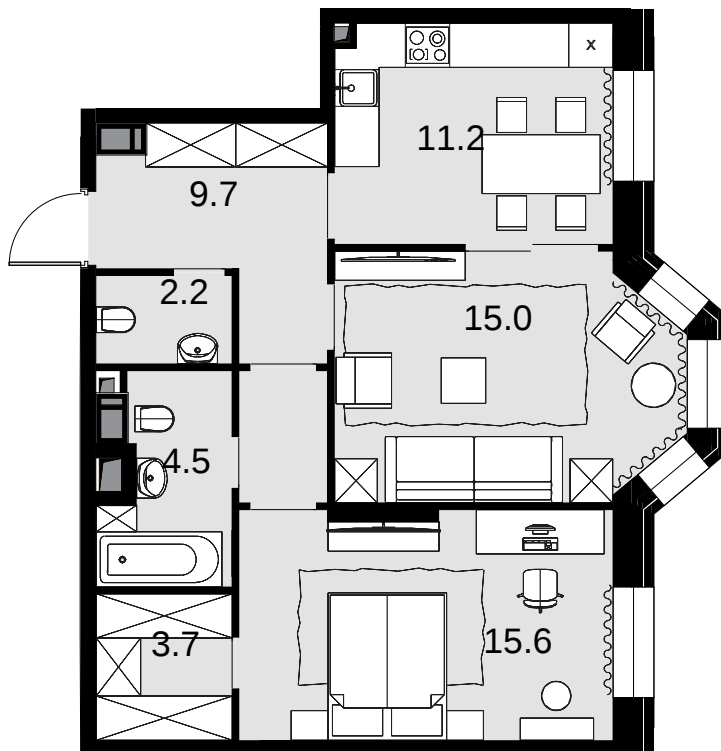

2-комнатная
62 м²

ЖК Театральный квартал > Дом Щусева > 9 эт. > №65

⚡ 32 984 000 ₪

Дом сдан

Смотреть на сайте

На схеме квартала

На этаже

Акт уально на:
24 ноября 2024 г.