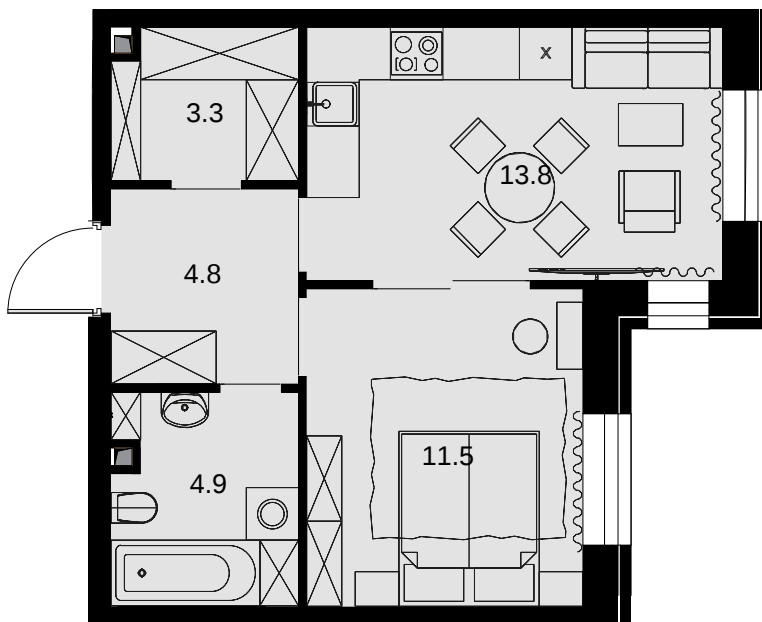

1-комнатная
38.6 м²

ЖК Театральный квартал > Дом Щусева >
6 эт. > №39

Акция 25 862 000 ₺

Выгода 1 273 800 ₺

24 588 200 ₺

Дом сдан

Смотреть на сайте

На схеме квартала

На этаже

Акт уально на:
24 ноября 2024 г.

Приведенные данные носят

Отправьте нам сообщение